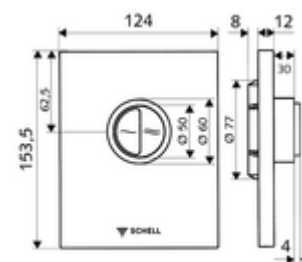

cikkszám: 02 825 06 99

EDIITION Eco 100 WC-működtetőlap

SHELL COMPACT II falsík alatti WC-öblítőszelephoz 100 - 160 mm beépítési mélységgel. Kétféle mennyiségű öblítés.

Kiszerezés tartalma

- Működtetőlap
 - Működtetőgombok takarékos- és főöblítéshez
- Önelzáró kartus automatikus furattisztító túvél
- Torlókorong öblítésszabályozáshoz
- Szerelőkeret

Műszaki adatok

- Kétféle mennyiségű öblítés: takarékos öblítési mennyiség 3 l, fő 4,5 - 9,0 l
- Alapanyag: Műanyag
- Felület: Króm, Előlap Króm
- Az előlap méretei: B 124 mm x m 153,5 mm x m 12 mm

Szállítási adatok