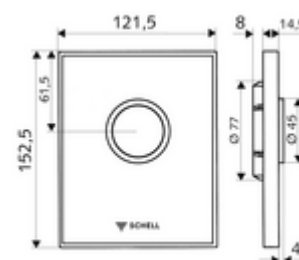

cikkszám: 02 819 00 99

AMBITION WC-működtetőlap

SCHELL COMPACT II falsík alatti WC-öblítőszелеphez.

Kiszereelés tartalma

- Dizájn működtetőlap biztonsági üvegből
 - Sárgaréz működtetőgomb
- Önelzáró kartus automatikus furattisztító túvel
- Torlókorong öblítésierő-szabályozáshoz
- Szerelőkeret

Műszaki adatok

- Egymennyiségű öblítés: 4,5 - 9,0 l
- Alapanyag: Működtetés Sárgaréz, Előlap Biztonsági üveg (ESD), Keret Műanyag
- Felület: Működtetés Króm, Előlap Fehér, Keret Króm
- Az előlap méretei: B 121,5 mm x m 152,5 mm x m 14,5 mm