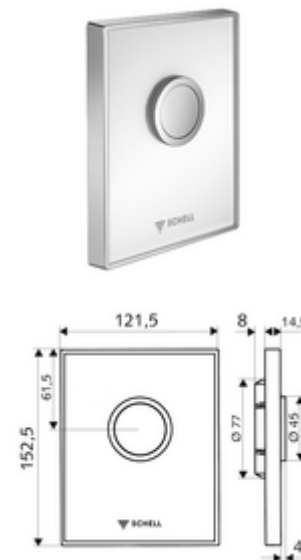

cikkszám: 02 819 00 99

SCHELL COMPACT II falsík alatti WC-öblítőszelephez.

Kiszerezés tartalma

- Dizájn működtetőlap biztonsági üvegből
  - Sárgaréz működtetőgomb
- Önelzáró kartus automatikus furattisztító túvel
- Torlókorong öblítésierő-szabályozáshoz
- Szerelőkeret

Műszaki adatok

- Egymennyiségű öblítés: 4,5 - 9,0 l
- Alapanyag: Működtetés Sárgaréz, Előlap Biztonsági üveg (ESD), Keret Műanyag
- Felület: Működtetés Króm, Előlap Fehér, Keret Króm
- Az előlap méretei: B 121,5 mm x m 152,5 mm x m 14,5 mm

Szállítási adatok

- súly: 0,79 kg/Darab
- csomagolási egység: 1

Szükséges alkatrészek

COMPACT II vakolat alatti WC öblítőszelep
MONTUS WC-szerelőmodul

Cikkszám.: 01 194 00 99 vagy
Cikkszám.: 03 076 00 99 vagy

egy jegyzet

- Kifutó cikk, a készlet erejéig rendelhető.