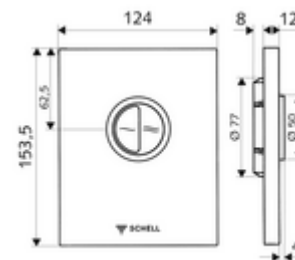

cikkszám: 02 814 15 99

EDIITION Eco ND WC-működtetőlap

SHELL COMPACT II ND falsík alatti WC-öblítőszелеphez. Alacsony nyomás 0,8 bar-tól. Kétféle mennyiségű öblítés.

Kiszerezés tartalma

- Dizájn működtetőlap
 - Működtetőgombok takarékos- és főöblítéshez
- Alacsony nyomású önelzáró kartus automatikus fűvókatisztító túvel
- Torlókorong öblítésierő-szabályozáshoz
- Szerelőkeret

Műszaki adatok

- Kétféle mennyiségű öblítés: takarékos öblítési mennyiség 3 l, fő 4,5 - 6,0 l
- Alapanyag: Működtetés Műanyag, Előlap Műanyag
- Felület: Működtetés Alpesei fehér, Előlap Alpesei fehér
- Az előlap méretei: B 124 mm x m 153,5 mm x m 12 mm
- Tanúsítványok: Watermark

Szállítási adatok

- súly: 0,68 kg/Darab
- csomagolási egység: 1

Szükséges alkatrészek

COMPACT II ND vakolat alatti WC öblítőszелеp

Cikkszám.: 01 137 00 99

egy jegyzet

- Kifutó cikk, a készlet erejéig rendelhető.