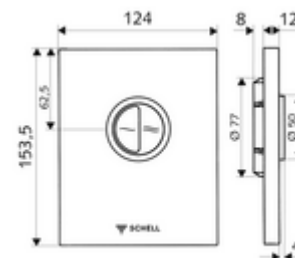

cikkszám: 02 805 28 99

EDIITION Eco WC-működtetőlap Vandalizmus elleni védelemmel ellátott kivitel

SHELL COMPACT II falsík alatti WC-öblítőszelvez. Kétmennyiségű öblítés.

Kiszerezés tartalma

- Dizájn működtetőlap
 - Működtetőgombok takarékos- és főöblítéshez
- Önelzáró kartus automatikus furattisztító tüllel
- Torlókorong öblítésierő-szabályozáshoz
- Szerelőkeret

Műszaki adatok

- Kétmennyiségű öblítés: takarékos öblítési mennyiség 3 l, fő 4,5 - 9,0 l
- Alapanyag: Működtetés Fröccsöntött cink, Előlap Rozsdamentes acél
- Felület: Működtetés Króm, Előlap Szálcsiszolt rozsdamentes acél
- Az előlap méretei: B 120 mm x m 150 mm x m 12 mm

Szállítási adatok

- súly: 0,83 kg/Darab
- csomagolási egység: 1

Szükséges alkatrészek

| | | |
|--|-------------------------|------|
| COMPACT II vakolat alatti WC öblítőszelvez | Cikkszám.: 01 194 00 99 | vagy |
| MONTUS WC-szerelőmodul | Cikkszám.: 03 076 00 99 | vagy |