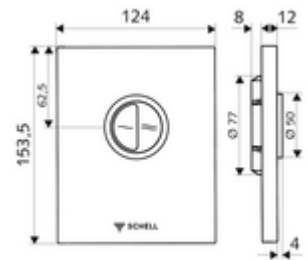

cikkszám: 02 805 28 99

EDIITION Eco WC-működtetőlap Vandalizmus elleni védelemmel ellátott kivitel

SHELL COMPACT II falsík alatti WC-öblítőszelvez. Kétmennyiségű öblítés.

Kiszerezés tartalma

- Dizájn működtetőlap
 - Működtetőgombok takarékos- és főöblítéshez
- Önelzáró kartus automatikus furattisztító tüllel
- Torlókorong öblítésierő-szabályozáshoz
- Szerelőkeret

Műszaki adatok

- Kétmennyiségű öblítés: takarékos öblítési mennyiség 3 l, fő 4,5 - 9,0 l
- Alapanyag: Működtetés Fröccsöntött cink, Előlap Rozsdamentes acél
- Felület: Működtetés Króm, Előlap Szálcsiszolt rozsdamentes acél
- Az előlap méretei: B 120 mm x m 150 mm x m 12 mm