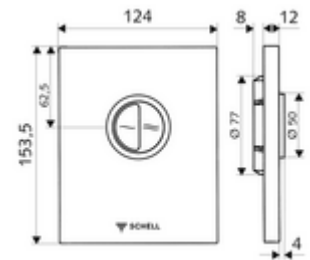

cikkszám: 02 804 15 99

EDIITION Eco WC-működtetőlap

SHELL COMPACT II falsík alatti WC-öblítőszелеphez. Kétmennyiségű öblítés.

Kiszereelés tartalma

- Dizájn működtetőlap
 - Működtetőgombok takarékos- és főöblítéshez
- Önelzáró kartus automatikus furattisztító túvel
- Torlókorong öblítésierő-szabályozáshoz
- Szerelőkeret

Műszaki adatok

- Kétmennyiségű öblítés: takarékos öblítési mennyiség 3 l, fő 4,5 - 9,0 l
- Alapanyag: Műanyag
- Felület: Alpesi fehér, Előlap Alpesi fehér
- Az előlap méretei: B 124 mm x m 153,5 mm x m 12 mm