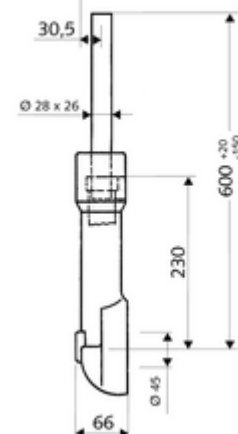

Műszaki adatok

- víznyomás: 1,2 - 5,0 bar
- max. nyugalmi nyomás: 8 bar
- Csatlakozás: DN 20 menet: 3/4 km (jobbra)
- Leágazás: Ø 45 mm-es öblítőcső
- Öblítési áram: 1,0 - 1,3 l/s
- Alapanyag: Ház Műanyag, Vízvezeték Kiválásmentes sárgaréz, az ivóvízről szóló német rendeletnek megfelelően
- Tanúsítványok: PA-IX 18844/I, DIN-DVGW kérvényezve, Belgauca
- zajosztály: I, 100%-os átfolyás esetén

Szállítási adatok

- súly: 1,63 kg/Darab
- csomagolási egység: 1

Szükséges alkatrészek

EDIITION Eco WC-működtetőlap
EDIITION Eco WC-működtetőlap
EDIITION Eco WC-működtetőlap
EDIITION Eco 100 WC-működtetőlap

Cikkszám.: 01 028 28 99 vagy
Cikkszám.: 01 027 28 99 vagy
Cikkszám.: 02 802 06 99 vagy
Cikkszám.: 02 802 15 99 vagy
Cikkszám.: 02 803 28 99 vagy
Cikkszám.: 02 804 06 99 vagy
Cikkszám.: 02 804 15 99 vagy
Cikkszám.: 02 805 28 99 vagy
Cikkszám.: 02 825 06 99 vagy

Ajánlott alkatrészek

WC patron EDITION Eco (LEED / BREEAM kompatibilis) Cikkszám.: 29 758 00 99

összeszerelési utasítás

- Elektronikus működtetés esetén az adott WC-vezérlésnek megfelelő áramellátást kell előkészíteni.
- A SCHELL SWS vízmenedzsment rendszerhez adott esetben kereskedelemben kapható buszkábel H(St)H2x2x0,8 (megrendelő biztosítja) szükséges a BE-K SWS busz adókábelhez.
- Kizárólag eredeti SCHELL hálózati egységeket és csatlakozókábeleket szabad használni.