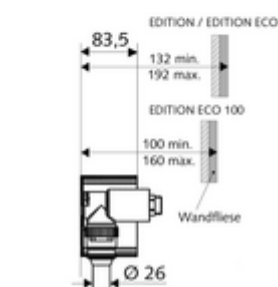

Műszaki adatok

- víznyomás: 1,2 - 5,0 bar
- max. nyugalmi nyomás: 8 bar
- Csatlakozás: DN 20 menet: 3/4 km (jobbra)
- Leágazás: Ø 45 mm-es öblítőcső
- Öblítési áram: 1,0 - 1,3 l/s
- Alapanyag: Ház Műanyag, Vízvezeték Kiválásmentes sárgaréz, az ivóvízről szóló német rendeletnek megfelelően
- Tanúsítványok: PA-IX 18844/I, DIN-DVGW kérvényezve, Belgauca
- zajosztály: I, 100%-os átfolyás esetén

Szállítási adatok

- súly: 1,63 kg/Darab
- csomagolási egység: 1

Szükséges alkatrészek

EDIITION Eco WC-működtetőlap
EDIITION Eco WC-működtetőlap
EDIITION Eco WC-működtetőlap
EDIITION Eco 100 WC-működtetőlap

Cikkszám.: 01 028 28 99 vagy
Cikkszám.: 01 027 28 99 vagy
Cikkszám.: 02 802 06 99 vagy
Cikkszám.: 02 802 15 99 vagy
Cikkszám.: 02 803 28 99 vagy
Cikkszám.: 02 804 06 99 vagy
Cikkszám.: 02 804 15 99 vagy
Cikkszám.: 02 805 28 99 vagy
Cikkszám.: 02 825 06 99 vagy

Ajánlott alkatrészek

WC patron EDITION Eco (LEED / BREEAM kompatibilis) Cikkszám.: 29 758 00 99

összeszerelési utasítás

- Elektronikus működtetés esetén az adott WC-vezérlésnek megfelelő áramellátást kell előkészíteni.
- A SCHELL SWS vízmenedzsment rendszerhez adott esetben kereskedelemben kapható buszkábel H(St)H2x2x0,8 (megrendelő biztosítja) szükséges a BE-K SWS busz adókábelhez.
- Kizárólag eredeti SCHELL hálózati egységeket és csatlakozókábeleket szabad használni.