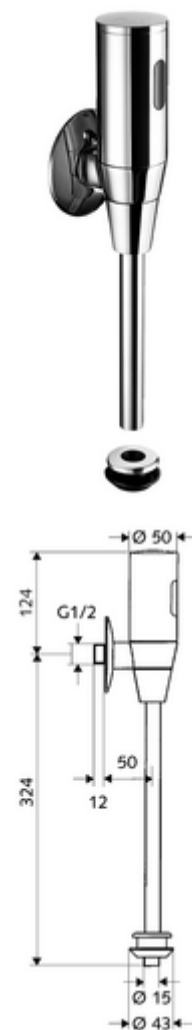

cikkszám: 01 115 06 99

SCHELLTRONIC falon kívüli infravörös vizelde-öblítőszelep, DN 15

A Benelux államokban / Franciaországban alkalmazott modell

Elemes működtetés. SCHELL Single Control SSC rendszeren keresztül paraméterezzhető.

Kiszerezés tartalma

- Falon kívüli vizelde öblítőszelep
 - Előelzáró
 - Infravörös szenzoros elektronika, programozható
 - 6 V-os mágnesszelep előszűrővel
- 4x AAA 1,5 V-os alkáli elem
- Vizelde belső összekötő elem
- Feltolható takarórózsza Ø 80 mm

Szállítási adatok

- súly: 1,27 kg/Darab
- csomagolási egység: 1

Ajánlott alkatrészek

Ø 15 mm-es öblítőcső

Cikkszám.: 50 744 06 99

Vizelde külső összekötőelem

Cikkszám.: 27 820 06 99

MONTUS vizelde modul