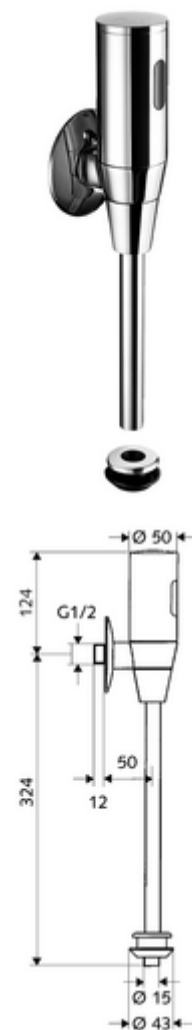

cikkszám: 01 115 06 99

SCHELLTRONIC falon kívüli infravörös vizelde-öblítőszelep, DN 15

A Benelux államokban / Franciaországban alkalmazott modell

Elemes működtetés. SCHELL Single Control SSC rendszeren keresztül paramétrezhető.

Kiszereelés tartalma

- Falon kívüli vizelde öblítőszelep
 - Előelzáró
 - Infravörös szenzoros elektronika, programozható
 - 6 V-os mágnesszelep előszűrővel
- 4x AAA 1,5 V-os alkáli elem
- Vizelde belső összekötő elem
- Feltolható takarórózsza Ø 80 mm

Szállítási adatok

- súly: 1,27 kg/Darab
- csomagolási egység: 1

Ajánlott alkatrészek

Ø 15 mm-es öblítőcső

Cikkszám.: 50 744 06 99

Vizelde külső összekötőelem

Cikkszám.: 27 820 06 99

MONTUS vizelde modul