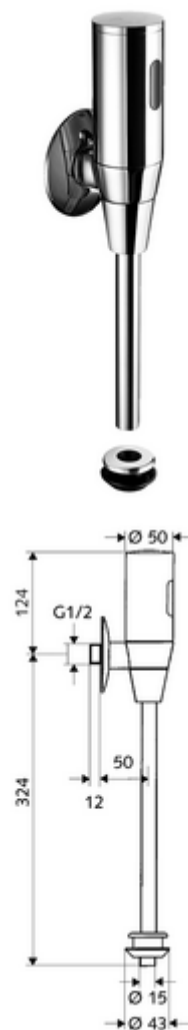

Műszaki adatok

- Einstellmöglichkeiten über SSC
  - Szenzor hatótávolsága (rövid / közepes / hosszú)
  - Öblítési idő (1 - 15 mp)
  - Pangó víz elleni öblítés (ki / 5 - 600 mp, 1 - 240 óránként az utolsó öblítés után / 1 - 240 óránként)
  - Előöblítés (ki / 1 mp, időkorlát 5 - 60 perccel az utolsó öblítés után)
  - Automatikus stadionüzemmód (ki / használonként 1 mp, főöblítés 20 - 60 mp-cel az utolsó használat után)
  - Búzzár-öblítés (ki / 1- 240 óránként az utolsó öblítés után)
  - Energiatakarékos üzemmód (ki / 1 - 254 óránként az utolsó használat után)
- Állíthatóság közelítő reflexszel
  - Szenzor hatótávolsága (rövid / közepes / hosszú)
  - Pangó víz elleni öblítés (ki / 30 mp, 24 óránként az utolsó öblítés után / 24 óránként)
  - Előöblítés (ki / 1 mp)
  - Automatikus stadion üzemmód (ki / használonként 1 mp)
  - Búzzár-öblítés (ki / be)
  - Öblítési idő (1 - 15 mp)
- víznyomás: 1,0 - 5,0 bar
- Csatlakozás: DN 15 menet: 1/2 km
- Leágazás: Ø 43 mm-es belső csatlakozó (Ø 15 mm-es öblítőcső)
- Öblítési áram: 0,3 l/s, DIN EN 12541 norma szerint
- Alapanyag: Vízvezeték részek Sárgaréz, az ivóvízről szóló német rendeletnek megfelelően
- Felület: Króm
- Tanúsítványok: PA-IX 8952/II, Belgaqua
- zajosztály: II, 100%-os átfolyás esetén

Szállítási adatok

- súly: 1,27 kg/Darab
- csomagolási egység: 1