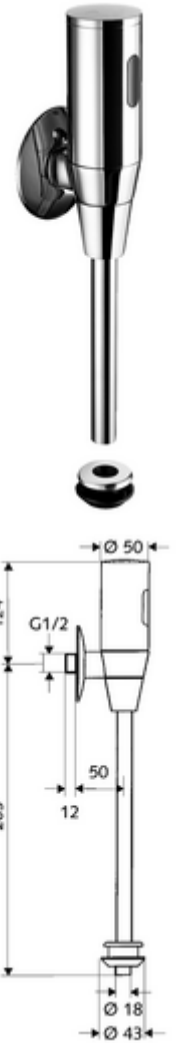

Műszaki adatok

- Einstellmöglichkeiten über SSC
  - Szenzor hatótávolsága (rövid / közepes / hosszú)
  - Öblítési idő (1 - 15 mp)
  - Pangó víz elleni öblítés (ki / 5 - 600 mp, 1 - 240 óránként az utolsó öblítés után / 1 - 240 óránként)
  - Előöblítés (ki / 1 mp, időkorlát 5 - 60 perccel az utolsó öblítés után)
  - Automatikus stadionüzemmód (ki / használonként 1 mp, főöblítés 20 - 60 mp-cel az utolsó használat után)
  - Búzzár-öblítés (ki / 1- 240 óránként az utolsó öblítés után)
  - Energiatakarékos üzemmód (ki / 1 - 254 óránként az utolsó használat után)
- Állíthatóság közelítő reflexszel
  - Szenzor hatótávolsága (rövid / közepes / hosszú)
  - Pangó víz elleni öblítés (ki / 30 mp, 24 óránként az utolsó öblítés után / 24 óránként)
  - Előöblítés (ki / 1 mp)
  - Automatikus stadion üzemmód (ki / használonként 1 mp)
  - Búzzár-öblítés (ki / be)
  - Öblítési idő (1 - 15 mp)
- víznyomás: 1,0 - 5,0 bar
- max. nyugalmi nyomás: 8 bar
- Csatlakozás: DN 15 menet: 1/2 km
- Leágazás: Ø 43 mm-es belső csatlakozó (Ø 18 mm-es öblítőcső)
- Öblítési áram: 0,3 l/s, DIN EN 12541 norma szerint
- Alapanyag: Vízvezeték részek Sárgaréz, az ivóvízről szóló német rendeletnek megfelelően
- Felület: Króm
- Tanúsítványok: PA-IX 8952/II
- zajosztály: II, 100%-os átfolyás esetén

Szállítási adatok

- súly: 1,24 kg/Darab
- csomagolási egység: 1

Ajánlott alkatrészek

Ø 18 mm-es öblítőcső, peremeztet

Cikkszám.: 50 223 06 99

vagy