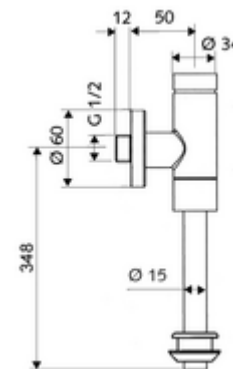

cikkszám: 02 478 06 99

SCHELLOMAT Basic falon kívüli vizelde öblítőszelep, DN 15 Benelux modell

Teljes fém kivitel sárgaréz nyomógombbal. EN 12541 konform.

Kiszerezés tartalma

- Falon kívüli vizelde öblítőszelep
  - Önelzáró kartus furat előszűrővel
- Vizelde külső összekötő elem
- Feltolható takarórózsa Ø 60 mm

Műszaki adatok

- víznyomás: 0,8 - 5,0 bar
- Csatlakozás: DN 15 menet: 1/2 km
- Leágazás: Ø 15 mm-es öblítőcső
- Öblítési áram: 0,0 - 0,3 l/s
- Spülmenge beállítható: 1,0 - 6,0 l
- Alapanyag: Vízvezeték részek Sárgaréz, az ivóvízről szóló német rendeletnek megfelelően, Műanyag
- Felület: Króm
- Tanúsítványok: PA-IX 9892/II, DIN-DVGW, Belgaqua
- zajosztály: II, 100%-os átfolyás esetén

Szállítási adatok

- súly: 0,84 kg/Darab
- csomagolási egység: 1

Ajánlott alkatrészek

Ø 15 mm-es öblítőcső
MONTUS vizelde modul

Cikkszám.: 50 744 06 99
Cikkszám.: 03 090 00 99