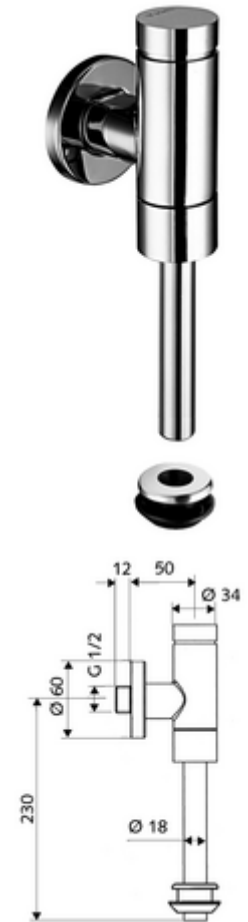

## SCHELLOMAT Basic falon kívüli vizele öblítőszelep, DN 15

Teljes fém kivitel sárgaréz nyomógombbal. DIN EN 12541 konform.

### Kiszerezés tartalma

- Falon kívüli vizele öblítőszelep
  - Önelzáró kartus furat előszűrővel
- Vizele belső összekötő elem
- Feltolható takarórózsa Ø 60 mm

### Műszaki adatok

- víznyomás: 0,8 - 5,0 bar
- max. nyugalmi nyomás: 8 bar
- Csatlakozás: DN 15 menet: 1/2 km
- Leágazás: Ø 43 mm-es belső csatlakozó (Ø 18 mm-es öblítőcső)
- Öblítési áram: 0,0 - 0,3 l/s
- Spülmennyiség beállítható: 1,0 - 6,0 l
- Alapanyag: Ház Sárgaréz, Vízvezeték részek Sárgaréz, az ivóvízről szóló német rendeletnek megfelelően, Műanyag
- Felület: Króm
- Tanúsítványok: PA-IX 9892/II, DIN-DVGW
- zajosztály: II, 100%-os átfolyás esetén

### Ajánlott alkatrészek

Ø 18 mm-es öblítőcső, peremezett  
Vizele külső összekötőelem  
MONTUS vizele modul

Cikkszám.: 50 223 06 99  
Cikkszám.: 27 820 06 99  
Cikkszám.: 03 090 00 99

vagy