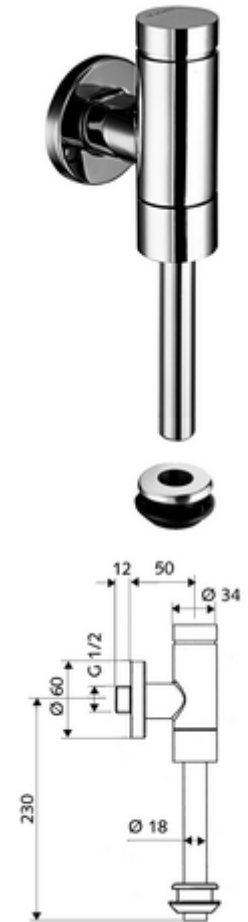

cikkszám: 02 476 06 99

SCHELLOMAT Basic falon kívüli vizele öblítőszelep, DN 15

Teljes fém kivitel sárgaréz nyomógombbal. DIN EN 12541 konform.

Kiszerezés tartalma

- Falon kívüli vizele öblítőszelep
 - Önelzáró kartus furat előszűrővel
- Vizele belső összekötő elem
- Feltolható takarórózsa Ø 60 mm

Műszaki adatok

- víznyomás: 0,8 - 5,0 bar
- max. nyugalmi nyomás: 8 bar
- Csatlakozás: DN 15 menet: 1/2 km
- Leágazás: Ø 43 mm-es belső csatlakozó (Ø 18 mm-es öblítőcső)
- Öblítési áram: - 0,3 l/s
- Spülmennyiség beállítható: 1,0 - 6,0 l
- Alapanyag: Ház Sárgaréz, Vízvezeték részek Sárgaréz, az ivóvízről szóló német rendeletnek megfelelően, Műanyag
- Felület: Króm
- Tanúsítványok: PA-IX 9892/II, DIN-DVGW
- zajosztály: II, 100%-os átfolyás esetén

Szállítási adatok

- súly: 0,70 kg/Darab
- csomagolási egység: 1

Ajánlott alkatrészek

Ø 18 mm-es öblítőcső, peremezett
Vizele külső összekötőelem
MONTUS vizele modul

Cikkszám.: 50 223 06 99
Cikkszám.: 27 820 06 99
Cikkszám.: 03 090 00 99