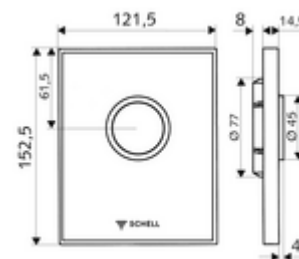

cikkszám: 02 823 00 99

AMBITION vizelde működtetőlap

SHELL COMPACT II falsík alatti vizelde-öblítőszелеphez.

Kiszereles tartalma

- Dizájn működtetőlap biztonsági üvegből
 - Sárgaréz működtetőgomb
- Önelzáró kartus furat előszűrővel
- Szerelőkeret

Műszaki adatok

- Spülmenge beállítható: 1,0 - 6,0 l
- Alapanyag: Működtetés Sárgaréz, Előlap Biztonsági üveg (ESD), Keret Műanyag
- Felület: Működtetés Króm, Előlap Fehér, Keret Króm
- Az előlap méretei: B 121,5 mm x m 152,5 mm x m 14,5 mm