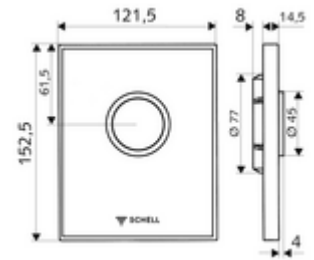

cikkszám: 02 823 00 99

AMBITION vizelde működtetőlap

SHELL COMPACT II falsík alatti vizelde-öblítőszeléhez.

Kiszereelés tartalma

- Dizájn működtetőlap biztonsági üvegből
 - Sárgaréz működtetőgomb
- Önelzáró kartus furat előszűrővel
- Szerelőkeret

Műszaki adatok

- Spülmenge beállítható: 1,0 - 6,0 l
- Alapanyag: Működtetés Sárgaréz, Előlap Biztonsági üveg (ESD), Keret Műanyag
- Felület: Működtetés Króm, Előlap Fehér, Keret Króm
- Az előlap méretei: B 121,5 mm x m 152,5 mm x m 14,5 mm