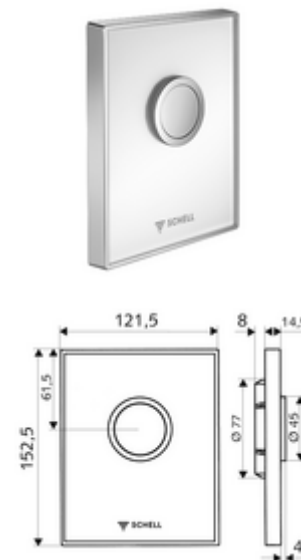

cikkszám: 02 823 00 99

SCHELL COMPACT II falsík alatti vizelde-öblítőszeléhez.

Kiszereelés tartalma

- Dizájn működtetőlap biztonsági üvegből
  - Sárgaréz működtetőgomb
- Önelzáró kartus furat előszűrővel
- Szerelőkeret

Műszaki adatok

- Spülmenge beállítható: 1,0 - 6,0 l
- Alapanyag: Működtetés Sárgaréz, Előlap Biztonsági üveg (ESD), Keret Műanyag
- Felület: Működtetés Króm, Előlap Fehér, Keret Króm
- Az előlap méretei: B 121,5 mm x m 152,5 mm x m 14,5 mm

Szállítási adatok

- súly: 0,73 kg/Darab
- csomagolási egység: 1

Szükséges alkatrészek

COMPACT II vakolat alatti vizelde öblítőszelap

Cikkszám.: 03 075 00 99 vagy

Cikkszám.: 01 193 00 99 vagy

egy jegyzet

- Kifutó cikk, a készlet erejéig rendelhető.