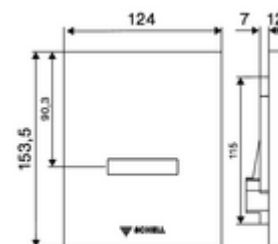

cikkszám: 02 808 15 99

EDITION E vizelevezérlés

Érintésmentes, infravörös szenzoros öblítőberendezés. SCHELL COMPACT II falsík alatti vizele-öblítőszelvez. Hálózati működtetés. A SCHELL vízmenedzsmment rendszerrel történő hálózatba kapcsoláshoz alkalmas. SCHELL Single Control SSC rendszeren keresztül paraméterezhető.

Kiszerezés tartalma

- Előlap infravörös szenzorablakkal
- 6 V-os mágnesszelep előszűrővel
- Szerelőkeret infravörös szenzoros elektronikával, programozható
- Falsík alatti hálózati egység 100 - 240 VAC, 50 - 60 Hz

Műszaki adatok

- Állíthatóság az SWS/ SSC rendszereken keresztül
  - Szenzor hatótávolsága (rövid / közepes / hosszú)
  - Programozás a szenzorablakon keresztül (ki / be)
  - Öblítési idő (1 - 15 mp)
  - Pangó víz elleni öblítés (ki / 5 - 600 mp, 1 - 240 óránként az utolsó öblítés után / 1 - 240 óránként)
  - Automatikus stadionüzemmód (ki / használonként 1 mp, főöblítés 20 - 60 mp-cel az utolsó használat után)
  - Bűzzár-öblítés (ki / 1- 240 óránként az utolsó öblítés után)
  - Energiatakarékos üzemmód (ki / 1 - 254 óránként az utolsó használat után)
- Állíthatóság közelítő reflexszel
  - Szenzor hatótávolsága (rövid / közepes / hosszú)
  - Pangó víz elleni öblítés (ki / 30 mp, 24 óránként az utolsó öblítés után / 24 óránként)
  - Előöblítés (ki / 1 mp)
  - Automatikus stadion üzemmód (ki / használonként 1 mp)
  - Bűzzár-öblítés (ki / be)
  - Öblítési idő (1 - 15 mp)
- Alapanyag: Előlap Műanyag
- Felület: Előlap Alpési fehér
- Az előlap méretei: B 124 mm x m 153,5 mm x m 12 mm

Szállítási adatok

- súly: 0,75 kg/Darab
- csomagolási egység: 1

Szükséges alkatrészek

COMPACT II vakolat alatti vizele öblítőszelvez
MONTUS vizele modul

Cikkszám.: 01 193 00 99 vagy
Cikkszám.: 03 075 00 99 vagy