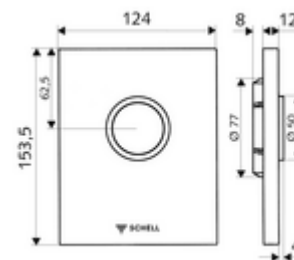

cikkszám: 02 801 28 99

EDITION vizelde működtetőlap Vandalizmus elleni védelemmel ellátott kivitel

SCHELL COMPACT II falsík alatti vizelde-öblítőszelephez.

Kiszerezés tartalma

- Dizájn működtetőlap
  - Működtetőgomb
- Önelzáró kartus furat előszűrővel
- Szerelőkeret
- Rögzítő alkatrészek

Műszaki adatok

- Spülmenge beállítható: 1,0 - 6,0 l
- Alapanyag: Működtetés Fröccsöntött cink, Előlap Rozsdamentes acél
- Felület: Működtetés Króm, Előlap Szálcsiszolt rozsdamentes acél
- Az előlap méretei: B 120 mm x m 150 mm x m 12 mm

Szállítási adatok

- súly: 0,60 kg/Darab
- csomagolási egység: 1

Szükséges alkatrészek

MONTUS vizelde modul

Cikkszám.: 03 075 00 99 vagy

COMPACT II vakolat alatti vizelde öblítőszelep

Cikkszám.: 01 193 00 99 vagy