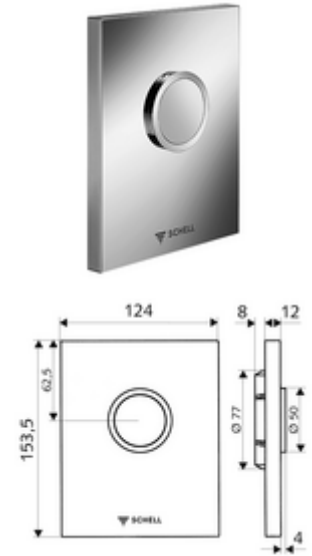

cikkszám: 02 800 15 99

EDITION vizelde működtetőlap

SCHELL COMPACT II falsík alatti vizelde-öblítőszelephez.

Kiszerelés tartalma

- Dizájn működtetőlap
  - Működtetőgomb
- Önelzáró kartus furat előszűrővel
- Szerelőkeret
- Rögzítő alkatrészek

Műszaki adatok

- Spülmenge beállítható: 1,0 - 6,0 l
- Alapanyag: Működtetés Műanyag, Előlap Műanyag
- Felület: Működtetés Alpési fehér, Előlap Alpési fehér
- Az előlap méretei: B 124 mm x m 153,5 mm x m 12 mm

Szállítási adatok

- súly: 0,48 kg/Darab
- csomagolási egység: 1

Szükséges alkatrészek

MONTUS vizelde modul

Cikkszám.: 03 075 00 99 vagy

COMPACT II vakolat alatti vizelde öblítőszelep

Cikkszám.: 01 193 00 99 vagy