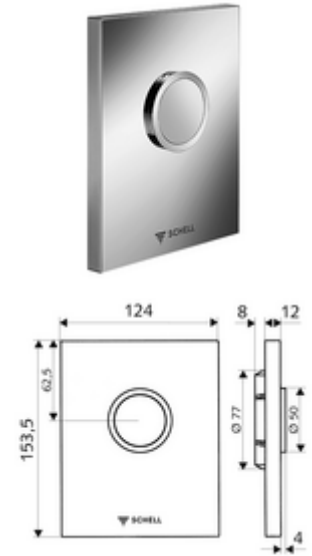

cikkszám: 02 800 06 99

EDITION vizelde működtetőlap

SCHELL COMPACT II falsík alatti vizelde-öblítőszelephez.

Kiszereelés tartalma

- Dizájn működtetőlap
  - Működtetőgomb
- Önelzáró kartus furat előszűrővel
- Szerelőkeret
- Rögzítő alkatrészek

Műszaki adatok

- Spülmenge beállítható: 1,0 - 6,0 l
- Alapanyag: Működtetés Műanyag, Előlap Műanyag
- Felület: Működtetés Króm, Előlap Króm
- Az előlap méretei: B 124 mm x m 153,5 mm x m 12 mm

Szállítási adatok

- súly: 0,53 kg/Darab
- csomagolási egység: 1

Szükséges alkatrészek

MONTUS vizelde modul

Cikkszám.: 03 075 00 99 vagy

COMPACT II vakolat alatti vizelde öblítőszelep

Cikkszám.: 01 193 00 99 vagy