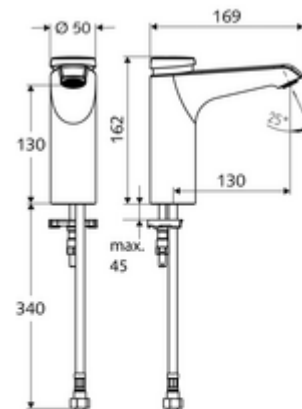

cikkszám: 02 159 06 99

XERIS SC önelzáró mosdócsaptelep HD-K közepes - magas nyomás-hideg víz / előkevert víz

Kézi megnyitás automatikus elzárással. Egyszerű működési idő beállítás.

Kiszereelés tartalma

- Önelzáró álló csaptelep
 - Perlátor
 - SC II önelzáró kartus
- Clean-Fix S G 3/8 bm x 380 mm-es flexibilis csatlakozótömlő, előszűrővel
- Rögzítő alkatrészek mosdó felszereléshez

Műszaki adatok

- működési idő: 2 - 15 s beállítható (7 s)
- átfolyási mennyiség, nyomástól független, max.: 5 l/min
- víznyomás: 1,0 - 5,0 bar
- max. nyugalmi nyomás: 8 bar
- Max. üzemi hőmérséklet: 70 °C (80 °C termikus fertőtlenítéshez)
- Csatlakozás: menet: 3/8 bm
- Alapanyag: Ház Sárgaréz, az ivóvízről szóló német rendeletnek megfelelően
- Felület: Króm
- Tanúsítványok: PA-IX 29071/IO
- zajosztály: I
- átfolyási mennyiségi osztály: O

Szállítási adatok

- súly: 2,00 kg/Darab
- csomagolási egység: 1

Ajánlott alkatrészek

COMFORT szabályozható sarokszelep szűrővel

Cikkszám.: 05 430 06 99

OPEN mosdó lefolyószelep

Cikkszám.: 02 002 06 99 vagy

PUSH OPEN mosdó lefolyószelep