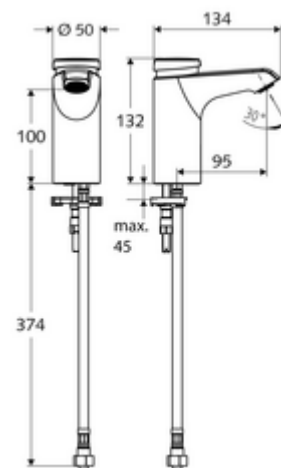

cikkszám: 02 158 06 99

XERIS SC önelzáró mosdócsaptelep HD-K alacsony - magas nyomás-hideg víz / előkevert víz

Kézi megnyitás automatikus elzárással. Egyszerű működési idő beállítás.

Kiszereelés tartalma

- Önelzáró álló csaptelep
  - Perlátor
  - SC II önelzáró kartus
- Clean-Fix S G 3/8 bm x 380 mm-es flexibilis csatlakozótömlő, előszűrővel
- Rögzítő alkatrészek mosdó felszereléshez

Műszaki adatok

- működési idő: 2 - 15 s beállítható (7 s)
- átfolyási mennyiség, nyomástól független, max.: 5 l/min
- víznyomás: 1,0 - 5,0 bar
- max. nyugalmi nyomás: 8 bar
- Max. üzemi hőmérséklet: 70 °C (80 °C termikus fertőtlenítéshez)
- Csatlakozás: menet: 3/8 bm
- Alapanyag: Ház Sárgaréz, az ivóvízről szóló német rendeletnek megfelelően
- Felület: Króm
- Tanúsítványok: PA-IX 29071/IO
- zajosztály: I
- átfolyási mennyiségi osztály: O

Szállítási adatok

- súly: 1,77 kg/Darab
- csomagolási egység: 1

Ajánlott alkatrészek

COMFORT szabályozható sarokszelep szűrővel

Cikkszám.: 05 430 06 99

OPEN mosdó lefolyószelep

Cikkszám.: 02 002 06 99 vagy

PUSH OPEN mosdó lefolyószelep

Cikkszám.: 02 000 06 99 vagy

egy jegyzet

- Nicht geeignet für Durchlauferhitzer und Kleinspeicher.