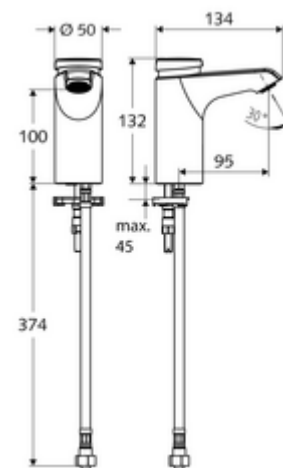

cikkszám: 02 158 06 99

XERIS SC önelzáró mosdócsaptelep HD-K alacsony - magas nyomás-hideg víz / előkevert víz

Kézi megnyitás automatikus elzárással. Egyszerű működési idő beállítás.

Kiszerezés tartalma

- Önelzáró álló csaptelep
 - Perlátor
 - SC II önelzáró kartus
- Clean-Fix S G 3/8 bm x 380 mm-es flexibilis csatlakozótömlő, előszűrővel
- Rögzítő alkatrészek mosdó felszereléshez

Műszaki adatok

- működési idő: 2 - 15 s beállítható (7 s)
- átfolyási mennyiség, nyomástól független, max.: 5 l/min
- víznyomás: 1,0 - 5,0 bar
- max. nyugalmi nyomás: 8 bar
- Max. üzemi hőmérséklet: 70 °C (80 °C termikus fertőtlenítéshez)
- Csatlakozás: menet: 3/8 bm
- Alapanyag: Ház Sárgaréz, az ivóvízről szóló német rendeletnek megfelelően
- Felület: Króm
- Tanúsítványok: PA-IX 29071/IO
- zajosztály: I
- átfolyási mennyiségi osztály: O

Szállítási adatok

- súly: 1,77 kg/Darab
- csomagolási egység: 1

Ajánlott alkatrészek

COMFORT szabályozható sarokszelep szűrővel

Cikkszám.: 05 430 06 99

OPEN mosdó lefolyószelep

Cikkszám.: 02 002 06 99 vagy

PUSH OPEN mosdó lefolyószelep