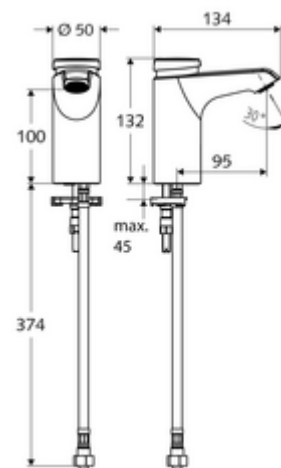

cikkszám: 02 158 06 99

XERIS SC önelzáró fali kifolyószelep HD-K alacsony - magas nyomás-hideg víz / előkevert víz

Kézi megnyitás automatikus elzárással. Egyszerű működési idő beállítás.

Kiszerezés tartalma

- Önelzáró álló csaptelep
  - SC II önelzáró kartus
  - Perlátor
- Clean-Fix S G 3/8 bm x 380 mm-es flexibilis csatlakozótömlő, előszűrővel
- Rögzítő alkatrészek mosdó felszereléshez

Műszaki adatok

- működési idő: 2 - 15 s beállítható (7 s)
- átfolyási mennyiség, nyomástól független, max.: 5 l/min
- víznyomás: 1,0 - 5,0 bar
- max. nyugalmi nyomás: 8 bar
- Max. üzemi hőmérséklet: 70 °C (80 °C termikus fertőtlenítéshez)
- Csatlakozás: menet: 3/8 bm
- Alapanyag: Ház Sárgaréz, az ivóvízről szóló német rendeletnek megfelelően
- Felület: Króm
- Tanúsítványok: PA-IX 29071/IO
- zajosztály: I
- átfolyási mennyiségi osztály: O

Szállítási adatok

- súly: 1,77 kg/Darab
- csomagolási egység: 1

Ajánlott alkatrészek

COMFORT szabályozható sarokszelep szűrővel
OPEN mosdó lefolyószelep
PUSH OPEN mosdó lefolyószelep

Cikkszám.: 05 430 06 99

Cikkszám.: 02 002 06 99 vagy

Cikkszám.: 02 000 06 99 vagy