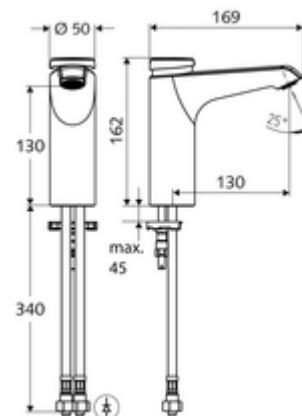

cikkszám: 02 157 06 99

XERIS SC önelzáró mosdócsaptelep HD-M közepes - magas nyomás-kevert víz

Kézi megnyitás automatikus elzárással. Egyszerű működési idő beállítás.

Kiszerezés tartalma

- Önelzáró álló csaptelep
 - Perlátor
 - SC II önelzáró kartus forróvíz korlátozással
- 2 Clean-Fix S G 3/8 bm x 380 mm-es flexibilis csatlakozótömlő beépített visszafolyásgátlóval (RV, EN 1717: EB) és előszűrővel
- Rögzítő alkatrészek mosdó felszereléshez

Műszaki adatok

- működési idő: 2 - 15 s beállítható (7 s)
- átfolyási mennyiség, nyomástól független, max.: 5 l/min
- víznyomás: 1,0 - 5,0 bar
- max. nyugalmi nyomás: 8 bar
- Max. üzemi hőmérséklet: 70 °C (80 °C termikus fertőtlenítéshez)
- Csatlakozás: 2x menet: 3/8 bm
- Alapanyag: Ház Sárgaréz, az ivóvízről szóló német rendeletnek megfelelően
- Felület: Króm
- Tanúsítványok: PA-IX 29071/IO, Belgaqua
- zajosztály: I
- átfolyási mennyiségi osztály: O

Szállítási adatok

- súly: 2,05 kg/Darab
- csomagolási egység: 1

Ajánlott alkatrészek

Sarokszelep termosztát	Cikkszám.: 09 414 06 99
Nyomáskiegyenlítő szelep, PBV	Cikkszám.: 06 558 12 99
COMFORT szabályozható sarokszelep szűrővel	Cikkszám.: 05 430 06 99
OPEN mosdó lefolyószelep	Cikkszám.: 02 002 06 99 vagy
PUSH OPEN mosdó lefolyószelep	Cikkszám.: 02 000 06 99 vagy