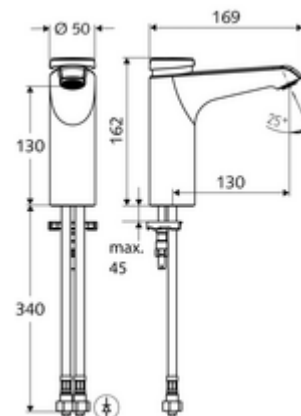

cikkszám: 02 157 06 99

XERIS SC önelzáró mosdócsaptelep HD-M közepes - magas nyomás-kevert víz

Kézi megnyitás automatikus elzárással. Egyszerű működési idő beállítás.

Kiszerezés tartalma

- Önelzáró álló csaptelep
 - Perlátor
 - SC II önelzáró kartus forróvíz korlátozással
- 2 Clean-Fix S G 3/8 bm x 380 mm-es flexibilis csatlakozótömlő beépített visszafolyásgátlóval (RV, EN 1717: EB) és előszűrővel
- Rögzítő alkatrészek mosdó felszereléshez

Műszaki adatok

- működési idő: 2 - 15 s beállítható (7 s)
- átfolyási mennyiség, nyomástól független, max.: 5 l/min
- víznyomás: 1,0 - 5,0 bar
- max. nyugalmi nyomás: 8 bar
- Max. üzemi hőmérséklet: 70 °C (80 °C termikus fertőtlenítéshez)
- Csatlakozás: 2x menet: 3/8 bm
- Alapanyag: Ház Sárgaréz, az ivóvízről szóló német rendeletnek megfelelően
- Felület: Króm
- Tanúsítványok: PA-IX 29071/IO, Belgaqua
- zajosztály: I
- átfolyási mennyiségi osztály: O

Szállítási adatok

- súly: 2,05 kg/Darab
- csomagolási egység: 1

Ajánlott alkatrészek

Sarokszelep termosztát	Cikkszám.: 09 414 06 99
Nyomáskiegyenlítő szelep, PBV	Cikkszám.: 06 558 12 99
COMFORT szabályozható sarokszelep szűrővel	Cikkszám.: 05 430 06 99
OPEN mosdó lefolyószelep	Cikkszám.: 02 002 06 99 vagy
PUSH OPEN mosdó lefolyószelep	Cikkszám.: 02 000 06 99 vagy