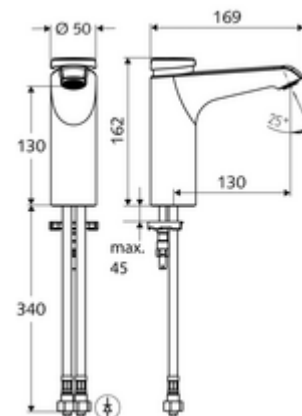

cikkszám: 02 157 06 99

XERIS SC önelzáró mosdócsaptelep HD-M közepes - magas nyomás-kevert víz

Kézi megnyitás automatikus elzárással. Egyszerű működési idő beállítás.

Kiszerezés tartalma

- Önelzáró álló csaptelep
 - Perlátor
 - SC II önelzáró kartus forróvíz korlátozással
- 2 Clean-Fix S G 3/8 bm x 380 mm-es flexibilis csatlakozótömlő beépített visszafolyásgátlóval (RV, EN 1717: EB) és előszűrővel
- Rögzítő alkatrészek mosdó felszereléshez

Műszaki adatok

- működési idő: 2 - 15 s beállítható (7 s)
- átfolyási mennyiség, nyomástól független, max.: 5 l/min
- víznyomás: 1,0 - 5,0 bar
- max. nyugalmi nyomás: 8 bar
- Max. üzemi hőmérséklet: 70 °C (80 °C termikus fertőtlenítéshez)
- Csatlakozás: 2x menet: 3/8 bm
- Alapanyag: Ház Sárgaréz, az ivóvízről szóló német rendeletnek megfelelően
- Felület: Króm
- Tanúsítványok: PA-IX 29071/IO, Belgaqua
- zajosztály: I
- átfolyási mennyiségi osztály: O

Szállítási adatok

- súly: 2,05 kg/Darab
- csomagolási egység: 1

Ajánlott alkatrészek

	Cikkszám.: 09 414 06 99
	Cikkszám.: 06 558 12 99
COMFORT szabályozható sarokszelep szűrővel	Cikkszám.: 05 430 06 99
OPEN mosdó lefolyószelep	Cikkszám.: 02 002 06 99 vagy
PUSH OPEN mosdó lefolyószelep	Cikkszám.: 02 000 06 99 vagy