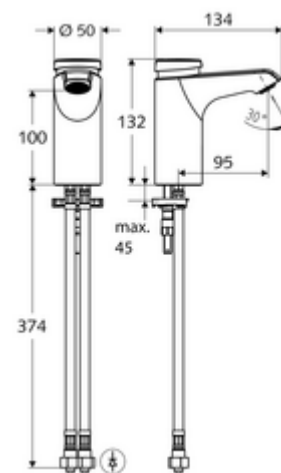

cikkszám: 02 156 06 99

XERIS SC önelzáró mosdócsaptelep HD-M alacsony - magas nyomás-kevert víz

Kézi megnyitás automatikus elzárással. Egyszerű működési idő beállítás.

Kiszerezés tartalma

- Önelzáró álló csaptelep
 - Perlátor
 - SC II önelzáró kartus forróvíz korlátozással
- 2 Clean-Fix S G 3/8 bm x 380 mm-es flexibilis csatlakozótömlő beépített visszafolyásgátlóval (RV, EN 1717: EB) és előszűrővel
- Rögzítő alkatrészek mosdó felszereléshez

Műszaki adatok

- működési idő: 2 - 15 s beállítható (7 s)
- átfolyási mennyiség, nyomástól független, max.: 5 l/min
- víznyomás: 1,0 - 5,0 bar
- max. nyugalmi nyomás: 8 bar
- Max. üzemi hőmérséklet: 70 °C (80 °C termikus fertőtlenítéshez)
- Csatlakozás: 2x menet: 3/8 bm
- Alapanyag: Ház Sárgaréz, az ivóvízről szóló német rendeletnek megfelelően
- Felület: Króm
- Tanúsítványok: PA-IX 29071/IO, Belgaqua
- zajosztály: I
- átfolyási mennyiségi osztály: O

Szállítási adatok

- súly: 1,85 kg/Darab
- csomagolási egység: 1

Ajánlott alkatrészek

Sarokszelep termosztát	Cikkszám.: 09 414 06 99
Nyomáskiegyenlítő szelep, PBV	Cikkszám.: 06 558 12 99
COMFORT szabályozható sarokszelep szűrővel	Cikkszám.: 05 430 06 99
OPEN mosdó lefolyószelep	Cikkszám.: 02 002 06 99 vagy
PUSH OPEN mosdó lefolyószelep	Cikkszám.: 02 000 06 99 vagy