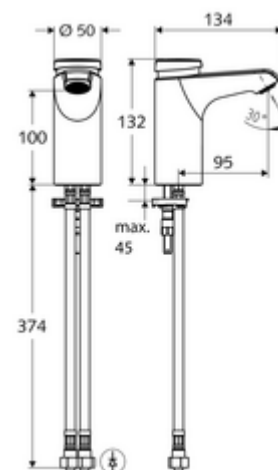

### Kiszerezés tartalma

- Önelzáró álló csaptelep
  - Perlátor
  - SC II önelzáró kartus forróvíz korlátozással
- 2 Clean-Fix S G 3/8 bm x 380 mm-es flexibilis csatlakozótömlő beépített visszafolyásgátlóval (RV, EN 1717: EB) és előszűrővel
- Rögzítő alkatrészek mosdó felszereléshez

### Műszaki adatok

- működési idő: 2 - 15 s beállítható (7 s )
- átfolyási mennyiség, nyomástól független, max.: 5 l/min
- víznyomás: 1,0 - 5,0 bar
- max. nyugalmi nyomás: 8 bar
- Max. üzemi hőmérséklet: 70 °C (80 °C termikus fertőtlenítéshez)
- Csatlakozás: 2x menet: 3/8 bm
- Alapanyag: Ház Sárgaréz, az ivóvízről szóló német rendeletnek megfelelően
- Felület: Króm
- Tanúsítványok: PA-IX 29071/IO, Belgaqua
- zajosztály: I
- átfolyási mennyiségi osztály: O

### Szállítási adatok

- súly: 1,85 kg/Darab
- csomagolási egység: 1