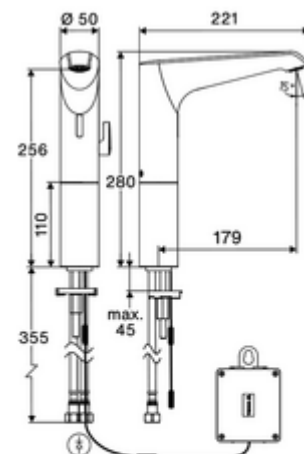

cikkszám: 00 270 06 99

XERIS E² elektronikus mosdócsaptelep HD-M magas - magas nyomás-kevert víz

Érintés nélküli, érzékelős szerelvény innovatív ToF-technológiával. Érzéketlen a tükröződő anyagokkal szemben mint pl. tükörök, védőmellények, stb. Beépített Bluetooth®-interfészsel. SCHELL App-on keresztül parametizálható. A SCHELL vízmenedzsment rendszerrel történő hálózatra kapcsoláshoz alkalmas. Elemes működtetés.

Kiszerezés tartalma

- Time-of-Flight-érezékelős álló csaptelep
 - 360 mm-es csatlakozókábel, 3 pólusú csatlakozódugóval, IP 65 védelmi osztály
 - Süllyesztett perlátor (lopásbiztos)
 - Csőhosszabbító
 - 6 V-os axiális mágnesszelep előszűrővel
 - Time-of-Flight-érezékelős elektronika (ToF) automatikus érzékelőterület állítással
- 6 V-os elemtartó, IP 65 védelmi osztály
- 4x AA 1,5 V-os alkáli elem
- 2 Clean-Fix S G 3/8 bm x 500 mm-es flexibilis csatlakozótömlő beépített visszafolyásgátlóval (RV, EN 1717: EB) és előszűrővel
- Rögzítő alkatrészek mosdó felszereléshez

Szállítási adatok

- súly: 2,35 kg/Darab
- csomagolási egység: 1

Ajánlott alkatrészek

Hosszabbítókábel, 1,5 m

Cikkszám.: 51 010 00 99 vagy

Hosszabbítókábel, 3 m

Cikkszám.: 51 023 00 99 vagy

Sarokszelep termosztát