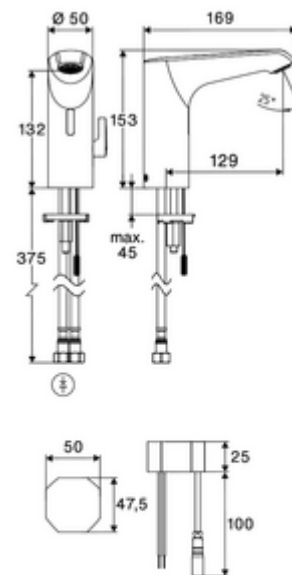

Kiszerezés tartalma

- Time-of-Flight-érezékelős álló csaptelep
 - Süllyesztett perlátor (lopásbiztos)
 - 6 V-os axiális mágnesszelep előszűrővel
 - Time-of-Flight-érezékelős elektronika (ToF) automatikus érzékelőterület állítással
 - Csatlakozókábel 220 mm, 3-pólusú villásdugóval, IP 65 védelmi osztály
- Falsík alatti hálózati egység 9 VDC, 100 - 240 VAC, 50 - 60 Hz
- 2 Clean-Fix S G 3/8 bm x 410 mm-es flexibilis csatlakozótömlő beépített visszafolyásgátlóval (RV, EN 1717: EB) és előszűrővel
- Rögzítő alkatrészek mosdó felszereléshez

Szállítási adatok

- súly: 1,66 kg/Darab
- csomagolási egység: 1

Ajánlott alkatrészek

Hosszabbítókábel, 1,5 m
Hosszabbítókábel, 3 m
Sarokszelep termosztát

Cikkszám.: 51 010 00 99 vagy
Cikkszám.: 51 023 00 99 vagy
Cikkszám.: 09 414 06 99