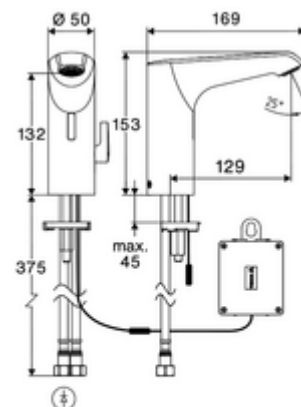

cikkszám: 00 262 06 99

XERIS E² elektronikus mosdócsaptelep HD-M közepes - magas nyomás-kevert víz

Érintés nélküli, érzékelős szerelvény innovatív ToF-technológiával. Érzéketlen a tükröződő anyagokkal szemben mint pl. tükrök, védőmellények, stb. Beépített Bluetooth®-interfészsel. SCHELL App-on keresztül parametizálható. A SCHELL vízmenedzsmment rendszerrel történő hálózatra kapcsoláshoz alkalmas. Elemes működtetés.

Kiszerezés tartalma

- Time-of-Flight-érzékelős álló csaptelep
 - Süllyesztett perlátor (lopásbiztos)
 - 6 V-os axiális mágnesszelep előszűrővel
 - Time-of-Flight-érzékelős elektronika (ToF) automatikus érzékelőterület állítással
 - Csatlakozókábel 220 mm, 3-pólusú villásdugóval, IP 65 védelmi osztály
- 6 V-os elemtartó, IP 65 védelmi osztály
- 4x AA 1,5 V-os alkáli elem
- 2 Clean-Fix S G 3/8 bm x 410 mm-es flexibilis csatlakozótömlő beépített visszafolyásgátlóval (RV, EN 1717: EB) és előszűrővel
- Rögzítő alkatrészek mosdó felszereléshez

Szállítási adatok

- súly: 1,82 kg/Darab
- csomagolási egység: 1

Ajánlott alkatrészek

- Hosszabbítókábel, 1,5 m
- Hosszabbítókábel, 3 m

Cikkszám.: 51 010 00 99 vagy

Cikkszám.: 51 023 00 99 vagy

Sarokszelep termosztát	Cikkszám.: 09 414 06 99
COMFORT szabályozható sarokszelep szűrővel	Cikkszám.: 05 430 06 99
OPEN mosdó lefolyószelep	Cikkszám.: 02 002 06 99 vagy
PUSH OPEN mosdó lefolyószelep	Cikkszám.: 02 000 06 99 vagy
CELIS E ² / XERIS E ² hosszabbítócső	Cikkszám.: 01 284 06 99