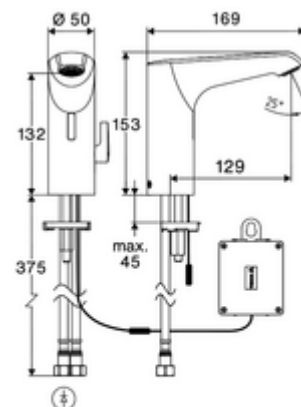

Kiszerezés tartalma

- Time-of-Flight-érezékelős álló csaptelep
 - Süllyesztett perlátor (lopásbiztos)
 - 6 V-os axiális mágnesszelep előszűrővel
 - Time-of-Flight-érezékelős elektronika (ToF) automatikus érzékelőterület állítással
 - Csatlakozókábel 220 mm, 3-pólusú villásdugóval, IP 65 védelmi osztály
- 6 V-os elemtartó, IP 65 védelmi osztály
- 4x AA 1,5 V-os alkáli elem
- 2 Clean-Fix S G 3/8 bm x 410 mm-es flexibilis csatlakozótömlő beépített visszafolyásgátlóval (RV, EN 1717: EB) és előszűrővel
- Rögzítő alkatrészek mosdó felszereléshez

Műszaki adatok

- Állíthatóság a SCHELL alkalmazáson keresztül
 - Gyors parametizálás az előre beállított üzemmódokon keresztül (energiatakarékos / víztakarékos / komfort)
 - Egyéni beállítások professzionális üzemmódban (érezékelő-hatótávolság, érezékelő-mérésintervallum, személyfelismerés, max. működési idő, utólagos működési idő)
 - Tartós öblítés a termikus fertőtlenítéshez, aktiválás App-on keresztül (3 - 10 min)
 - Takarítási stop, aktiválás App-on vagy keresztül vagy kézközelítéssel (ki / 60 - 360 s)
- átfolyási mennyiség, nyomástól független, max.: 5 l/min
- víznyomás: 1,0 - 5,0 bar
- max. nyugalmi nyomás: 8 bar
- Max. üzemi hőmérséklet: 70 °C (80 °C termikus fertőtlenítéshez)
- Csatlakozás: 2x menet: 3/8 bm
- Alapanyag: Ház Sárgaréz
- Felület: Króm
- Tanúsítványok: PA-IX 10332/IO, DVGW kérvényezve
- zajosztály: I
- átfolyási mennyiségi osztály: O

Szállítási adatok

- súly: 1,82 kg/Darab
- csomagolási egység: 1

Ajánlott alkatrészek

- Hosszabbítókábel, 1,5 m
- Hosszabbítókábel, 3 m

Cikkszám.: 51 010 00 99 vagy

Cikkszám.: 51 023 00 99 vagy

Sarokszelep termosztát	Cikkszám.: 09 414 06 99
COMFORT szabályozható sarokszelep szűrővel	Cikkszám.: 05 430 06 99
OPEN mosdó lefolyószelep	Cikkszám.: 02 002 06 99 vagy
PUSH OPEN mosdó lefolyószelep	Cikkszám.: 02 000 06 99 vagy
CELIS E ² / XERIS E ² hosszabbítócső	Cikkszám.: 01 284 06 99