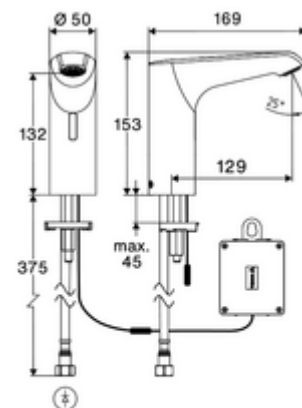

Kiszerezés tartalma

- Time-of-Flight-érezékelős álló csaptelep
 - Süllyesztett perlátor (lopásbiztos)
 - 6 V-os axiális mágnesszelep előszűrővel
 - Time-of-Flight-érezékelős elektronika (ToF) automatikus érzékelőterület állítással
 - Csatlakozókábel 220 mm, 3-pólusú villásdugóval, IP 65 védelmi osztály
- 6 V-os elemtartó, IP 65 védelmi osztály
- 4x AA 1,5 V-os alkáli elem
- Clean-Fix S G 3/8 bm x 410 mm-es flexibilis csatlakozótömlő, beépített visszafolyásgátlóval (RV, EN 1717: EB) és előszűrővel
- Rögzítő alkatrészek mosdó felszereléshez

Szállítási adatok

- súly: 1,69 kg/Darab
- csomagolási egység: 1

Ajánlott alkatrészek

Hosszabbítókábel, 1,5 m	Cikkszám.: 51 010 00 99 vagy
Hosszabbítókábel, 3 m	Cikkszám.: 51 023 00 99 vagy
COMFORT szabályozható sarokszelep szűrővel	Cikkszám.: 05 430 06 99
OPEN mosdó lefolyószelep	Cikkszám.: 02 002 06 99 vagy
PUSH OPEN mosdó lefolyószelep	Cikkszám.: 02 000 06 99 vagy
CELIS E ² / XERIS E ² hosszabbítócső	Cikkszám.: 01 284 06 99