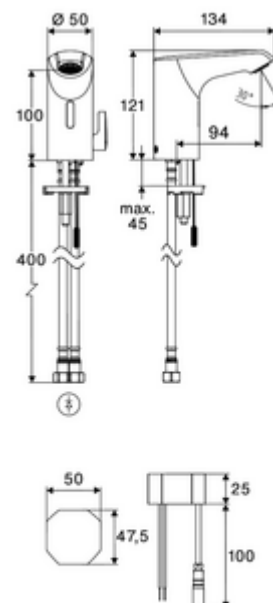

Kiszerezés tartalma

- Time-of-Flight-érezékelős álló csaptelep
 - Süllyesztett perlátor (lopásbiztos)
 - 240 mm-es csatlakozókábel, 3 pólusú csatlakozódugóval, IP 65 védelmi osztály
 - 6 V-os axiális mágnesszelep előszűrővel
 - Time-of-Flight-érezékelős elektronika (ToF) automatikus érzékelőterület állítással
- Falsík alatti hálózati egység 9 VDC, 100 - 240 VAC, 50 - 60 Hz
- 2 Clean-Fix S G 3/8 bm x 410 mm-es flexibilis csatlakozótömlő beépített visszafolyásgátlóval (RV, EN 1717: EB) és előszűrővel
- Rögzítő alkatrészek mosdó felszereléshez

Szállítási adatok

- súly: 1,50 kg/Darab
- csomagolási egység: 1

Ajánlott alkatrészek

- Hosszabbítókábel, 1,5 m
- Hosszabbítókábel, 3 m

Cikkszám.: 51 010 00 99 vagy

Cikkszám.: 51 023 00 99 vagy

Sarokszelep termosztát	Cikkszám.: 09 414 06 99
COMFORT szabályozható sarokszelep szűrővel	Cikkszám.: 05 430 06 99
OPEN mosdó lefolyószelep	Cikkszám.: 02 002 06 99 vagy
PUSH OPEN mosdó lefolyószelep	Cikkszám.: 02 000 06 99 vagy
CELIS E ² / XERIS E ² hosszabbítócső	Cikkszám.: 01 284 06 99