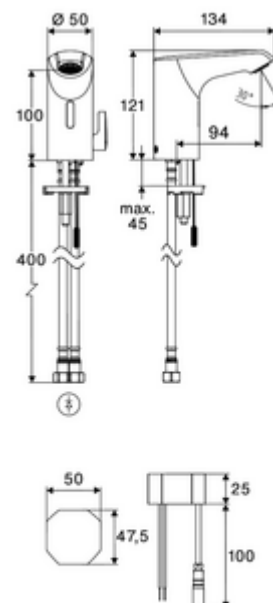

Kiszerezés tartalma

- Time-of-Flight-érezékelős álló csaptelep
 - Süllyesztett perlátor (lopásbiztos)
 - 240 mm-es csatlakozókábel, 3 pólusú csatlakozódugóval, IP 65 védelmi osztály
 - 6 V-os axiális mágnesszelep előszűrővel
 - Time-of-Flight-érezékelős elektronika (ToF) automatikus érzékelőterület állítással
- Falsík alatti hálózati egység 9 VDC, 100 - 240 VAC, 50 - 60 Hz
- 2 Clean-Fix S G 3/8 bm x 410 mm-es flexibilis csatlakozótömlő beépített visszafolyásgátlóval (RV, EN 1717: EB) és előszűrővel
- Rögzítő alkatrészek mosdó felszereléshez

Szállítási adatok

- súly: 1,50 kg/Darab
- csomagolási egység: 1

Ajánlott alkatrészek

- Hosszabbítókábel, 1,5 m
- Hosszabbítókábel, 3 m

Cikkszám.: 51 010 00 99 vagy

Cikkszám.: 51 023 00 99 vagy

| | |
|--|------------------------------|
| Sarokszelep termosztát | Cikkszám.: 09 414 06 99 |
| COMFORT szabályozható sarokszelep szűrővel | Cikkszám.: 05 430 06 99 |
| OPEN mosdó lefolyószelep | Cikkszám.: 02 002 06 99 vagy |
| PUSH OPEN mosdó lefolyószelep | Cikkszám.: 02 000 06 99 vagy |
| CELIS E ² / XERIS E ² hosszabbítócső | Cikkszám.: 01 284 06 99 |