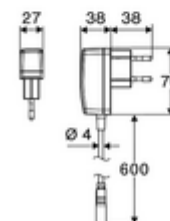

Kiszerezés tartalma

- Time-of-Flight-érezékelős álló csaptelep
 - Süllyesztett perlátor (lopásbiztos)
 - 240 mm-es csatlakozókábel, 3 pólusú csatlakozódugóval, IP 65 védelmi osztály
 - 6 V-os axiális mágnesszelep előszűrővel
 - Time-of-Flight-érezékelős elektronika (ToF) automatikus érzékelőterület állítással
- Villásdugós hálózati egység 9 VDC, 100 - 240 VAC, 50 - 60 Hz
- 2 Clean-Fix S G 3/8 bm x 410 mm-es flexibilis csatlakozótömlő beépített visszafolyásgátlóval (RV, EN 1717: EB) és előszűrővel
- Rögzítő alkatrészek mosdó felszereléshez

Szállítási adatok

- súly: 1,50 kg/Darab
- csomagolási egység: 1

Ajánlott alkatrészek

- Hosszabbítókábel, 1,5 m
- Hosszabbítókábel, 3 m

Cikkszám.: 51 010 00 99 vagy

Cikkszám.: 51 023 00 99 vagy

| | |
|--|------------------------------|
| Sarokszelep termosztát | Cikkszám.: 09 414 06 99 |
| COMFORT szabályozható sarokszelep szűrővel | Cikkszám.: 05 430 06 99 |
| OPEN mosdó lefolyószelep | Cikkszám.: 02 002 06 99 vagy |
| PUSH OPEN mosdó lefolyószelep | Cikkszám.: 02 000 06 99 vagy |
| CELIS E ² / XERIS E ² hosszabbítócső | Cikkszám.: 01 284 06 99 |