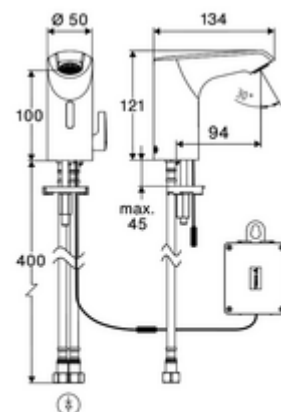

### Kiszerezés tartalma

- Time-of-Flight-érzékelős álló csaptelep
  - Süllyesztett perlátor (lopásbiztos)
  - 240 mm-es csatlakozókábel, 3 pólusú csatlakozódugóval, IP 65 védelmi osztály
  - 6 V-os axiális mágnesszelep előszűrővel
  - Time-of-Flight-érzékelős elektronika (ToF) automatikus érzékelőterület állítással
- 6 V-os elemtartó, IP 65 védelmi osztály
- 4x AA 1,5 V-os alkáli elem
- 2 Clean-Fix S G 3/8 bm x 410 mm-es flexibilis csatlakozótömlő beépített visszafolyásgátlóval (RV, EN 1717: EB) és előszűrővel
- Rögzítő alkatrészek mosdó felszereléshez