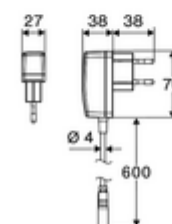

Kiszerezés tartalma

- Time-of-Flight-érzékelős álló csaptelep
 - Sülyesztett perlátor (lopásbiztos)
 - 240 mm-es csatlakozókábel, 3 pólusú csatlakozódugóval, IP 65 védelmi osztály
 - 6 V-os axiális mágnesszelep előszűrővel
 - Time-of-Flight-érzékelős elektronika (ToF) automatikus érzékelőterület állítással
- Villásdugós hálózati egység 9 VDC, 100 - 240 VAC, 50 - 60 Hz
- Clean-Fix S G 3/8 bm x 410 mm-es flexibilis csatlakozótömlő, beépített visszafolyásgátlóval (RV, EN 1717: EB) és előszűrővel
- Rögzítő alkatrészek mosdó felszereléshez

Szállítási adatok

- súly: 1,34 kg/Darab
- csomagolási egység: 1

Ajánlott alkatrészek

Hosszabbítókábel, 1,5 m	Cikkszám.: 51 010 00 99 vagy
Hosszabbítókábel, 3 m	Cikkszám.: 51 023 00 99 vagy
COMFORT szabályozható sarokszelep szűrővel	Cikkszám.: 05 430 06 99
OPEN mosdó lefolyószelep	Cikkszám.: 02 002 06 99 vagy
PUSH OPEN mosdó lefolyószelep	Cikkszám.: 02 000 06 99 vagy
CELIS E ² / XERIS E ² hosszabbítócső	Cikkszám.: 01 284 06 99