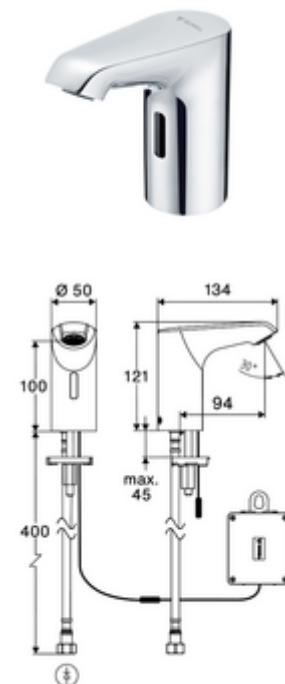

cikkszám: 00 250 06 99

XERIS E² elektronikus mosdócsaptelep HD-K alacsony - magas nyomás-hideg víz / előkevert víz

Érintés nélküli, érzékelős szerelvény innovatív ToF-technológiával. Érzéketlen a tükröződő anyagokkal szemben mint pl. tükörök, védőmellények, stb. Beépített Bluetooth®-interfészsel. SCHELL App-on keresztül parametizálható. A SCHELL vízmenedzser rendszerrel történő hálózatra kapcsoláshoz alkalmas. Elemes működtetés.

Kiszerezés tartalma

- Time-of-Flight-érezékelős álló csaptelep
 - Süllyesztett perlátor (lopásbiztos)
 - 240 mm-es csatlakozókábel, 3 pólusú csatlakozódugóval, IP 65 védelmi osztály
 - 6 V-os axiális mágnesszelep előszűrővel
 - Time-of-Flight-érezékelős elektronika (ToF) automatikus érzékelőterület állítással
- 6 V-os elemtartó, IP 65 védelmi osztály
- 4x AA 1,5 V-os alkáli elem
- Clean-Fix S G 3/8 bm x 410 mm-es flexibilis csatlakozótömlő, beépített visszafolyásgátlóval (RV, EN 1717: EB) és előszűrővel
- Rögzítő alkatrészek mosdó felszereléshez

Szállítási adatok

- súly: 1,43 kg/Darab
- csomagolási egység: 1

Ajánlott alkatrészek

Hosszabbítókábel, 1,5 m	Cikkszám.: 51 010 00 99 vagy
Hosszabbítókábel, 3 m	Cikkszám.: 51 023 00 99 vagy
COMFORT szabályozható sarokszelep szűrővel	Cikkszám.: 05 430 06 99
OPEN mosdó lefolyószelep	Cikkszám.: 02 002 06 99 vagy
PUSH OPEN mosdó lefolyószelep	Cikkszám.: 02 000 06 99 vagy
CELIS E ² / XERIS E ² hosszabbítócső	Cikkszám.: 01 284 06 99