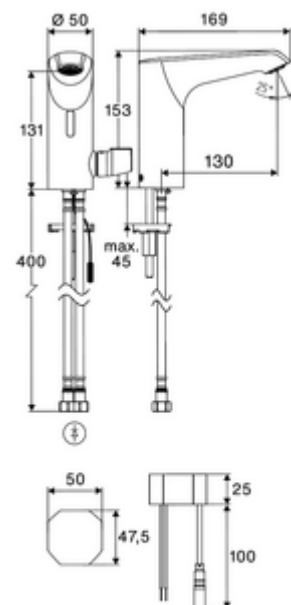

cikkszám: 00 248 06 99

XERIS E²-T elektronikus mosdócsaptelep HD-M közepes - magas nyomás-kevert víz, ThermoProtect termosztát

Érintés nélküli, érzékelős szerelvény innovatív ToF-technológiával. Érzéketlen a tükröződő anyagokkal szemben mint pl. tükörök, védőmellények, stb. Beépített Bluetooth®-interfészsel. SCHELL App-on keresztül parametizálható. A SCHELL vízmenedzsmet rendszerrel történő hálózatba kapcsoláshoz alkalmas. Hálózati működtetés (falsík alatti hálózati egység).

Kiszerezés tartalma

- Time-of-Flight-érzékelős álló csaptelep
 - Süllyesztett perlátor (lopásbiztos)
 - 6 V-os axiális mágnesszelep előszűrővel
 - Time-of-Flight-érzékelős elektronika (ToF) automatikus érzékelőterület állítással
 - EN 1111 normának megfelelő ThermoProtect termosztát, hőmérsékletkorlátozás (gyári beállítás: 38 °C), forrázás elleni védelem a hidegvízellátás kimaradása esetén
 - 150 mm-es csatlakozókábel, 3 pólusú csatlakozódugóval, IP 65 védelmi osztály
- Falsík alatti hálózati egység 9 VDC, 100 - 240 VAC, 50 - 60 Hz
- 2 Clean-Fix S G 3/8 bm x 410 mm-es flexibilis csatlakozótömlő beépített visszafolyásgátlóval (RV, EN 1717: EB) és előszűrővel
- Rögzítő alkatrészek mosdó felszereléshez

Szállítási adatok

- súly: 2,35 kg/Darab
- csomagolási egység: 1

Ajánlott alkatrészek

Hosszabbítókábel, 1,5 m	Cikkszám.: 51 010 00 99 vagy
Hosszabbítókábel, 3 m	Cikkszám.: 51 023 00 99 vagy
COMFORT szabályozható sarokszelep szűrővel	Cikkszám.: 05 430 06 99
OPEN mosdó lefolyószelep	Cikkszám.: 02 002 06 99 vagy
PUSH OPEN mosdó lefolyószelep	Cikkszám.: 02 000 06 99 vagy
CELIS E ² / XERIS E ² hosszabbítócső	Cikkszám.: 01 284 06 99