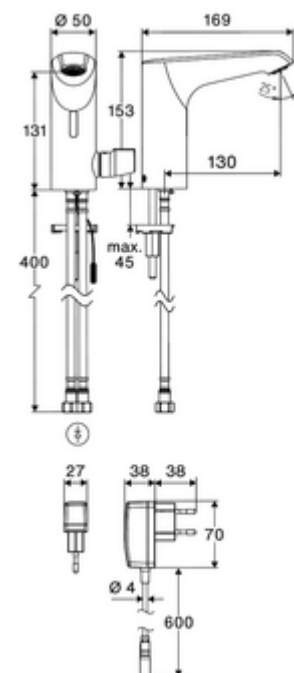

cikkszám: 00 247 06 99

XERIS E²-T elektronikus mosdócsaptelep HD-M közepes - magas nyomás-kevert víz, ThermoProtect termosztát

Érintés nélküli, érzékelős szerelvény innovatív ToF-technológiával. Érzéketlen a tükröződő anyagokkal szemben mint pl. tükörök, védőmellények, stb. Beépített Bluetooth®-interfészsel. SCHELL App-on keresztül parametizálható. A SCHELL vízmenedzsmet rendszerrel történő hálózatba kapcsoláshoz alkalmas. Hálózati működtetés (villásdugós hálózati egység).

Kiszerezés tartalma

- Time-of-Flight-érzékelős álló csaptelep
 - Süllyesztett perlátor (lopásbiztos)
 - 6 V-os axiális mágnesszelep előszűrővel
 - Time-of-Flight-érzékelős elektronika (ToF) automatikus érzékelőterület állítással
 - EN 1111 normának megfelelő ThermoProtect termosztát, hőmérsékletkorlátozás (gyári beállítás: 38 °C), forrázás elleni védelem a hidegvízellátás kimaradása esetén
 - 150 mm-es csatlakozókábel, 3 pólusú csatlakozódugóval, IP 65 védelmi osztály
- Villásdugós hálózati egység 9 VDC, 100 - 240 VAC, 50 - 60 Hz
- 2 Clean-Fix S G 3/8 bm x 410 mm-es flexibilis csatlakozótömlő beépített visszafolyásgátlóval (RV, EN 1717: EB) és előszűrővel
- Rögzítő alkatrészek mosdó felszereléshez

Szállítási adatok

- súly: 2,33 kg/Darab
- csomagolási egység: 1

Ajánlott alkatrészek

Hosszabbítókábel, 1,5 m	Cikkszám.: 51 010 00 99 vagy
Hosszabbítókábel, 3 m	Cikkszám.: 51 023 00 99 vagy
COMFORT szabályozható sarokszelep szűrővel	Cikkszám.: 05 430 06 99
OPEN mosdó lefolyószelep	Cikkszám.: 02 002 06 99 vagy
PUSH OPEN mosdó lefolyószelep	Cikkszám.: 02 000 06 99 vagy
CELIS E ² / XERIS E ² hosszabbítócső	Cikkszám.: 01 284 06 99