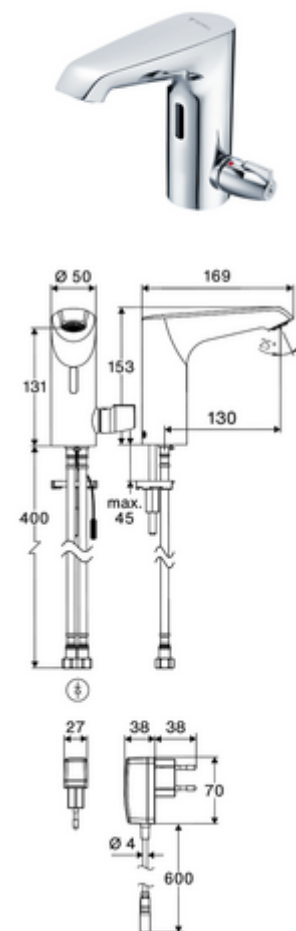

cikkszám: 00 247 06 99

XERIS E²-T elektronikus mosdócsaptelep HD-M közepes - magas nyomás-kevert víz, ThermoProtect termosztát

Érintés nélküli, érzékelős szerelvény innovatív ToF-technológiával. Érzéketlen a tükröződő anyagokkal szemben mint pl. tükörök, védőmellények, stb. Beépített Bluetooth®-interfészsel. SCHELL App-on keresztül parametizálható. A SCHELL vízmenedzsmet rendszerrel történő hálózatba kapcsoláshoz alkalmas. Hálózati működtetés (villásdugós hálózati egység).

Kiszereelés tartalma

- Time-of-Flight-érezékelős álló csaptelep
 - Süllyesztett perlátor (lopásbiztos)
 - 6 V-os axiális mágnesszelep előszűrővel
 - Time-of-Flight-érezékelős elektronika (ToF) automatikus érzékelőterület állítással
 - EN 1111 normának megfelelő ThermoProtect termosztát, hőmérsékletkorlátozás (gyári beállítás: 38 °C), forrázás elleni védelem a hidegvízellátás kimaradása esetén
 - 150 mm-es csatlakozókábel, 3 pólusú csatlakozódugóval, IP 65 védelmi osztály
- Villásdugós hálózati egység 9 VDC, 100 - 240 VAC, 50 - 60 Hz
- 2 Clean-Fix S G 3/8 bm x 410 mm-es flexibilis csatlakozótömlő beépített visszafolyásgátlóval (RV, EN 1717: EB) és előszűrővel
- Rögzítő alkatrészek mosdó felszereléshez

Szállítási adatok

- súly: 2,33 kg/Darab
- csomagolási egység: 1

Ajánlott alkatrészek

Hosszabbítókábel, 1,5 m	Cikkszám.: 51 010 00 99 vagy
Hosszabbítókábel, 3 m	Cikkszám.: 51 023 00 99 vagy
COMFORT szabályozható sarokszelep szűrővel	Cikkszám.: 05 430 06 99
OPEN mosdó lefolyószelep	Cikkszám.: 02 002 06 99 vagy
PUSH OPEN mosdó lefolyószelep	Cikkszám.: 02 000 06 99 vagy
CELIS E ² / XERIS E ² hosszabbítócső	Cikkszám.: 01 284 06 99