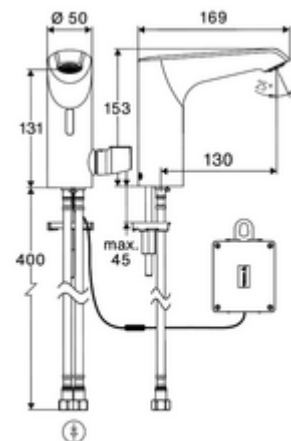

cikkszám: 00 246 06 99

XERIS E²-T elektronikus mosdócsaptelep HD-M közepes - magas nyomás-kevert víz, ThermoProtect termosztát

Érintés nélküli, érzékelős szerelvény innovatív ToF-technológiával. Érzéketlen a tükröződő anyagokkal szemben mint pl. tükörök, védőmellények, stb. Beépített Bluetooth®-interfészsel. SCHELL App-on keresztül parametizálható. A SCHELL vízmenedzsmenettel történő hálózatba kapcsoláshoz alkalmas. Elemes működtetés.

Kiszerezés tartalma

- Time-of-Flight-érzékelős álló csaptelep
 - Süllyesztett perlátor (lopásbiztos)
 - 6 V-os axiális mágnesszelep előszűrővel
 - Time-of-Flight-érzékelős elektronika (ToF) automatikus érzékelőterület állítással
 - EN 1111 normának megfelelő ThermoProtect termosztát, hőmérsékletkorlátozás (gyári beállítás: 38 °C), forrázás elleni védelem a hidegvízellátás kimaradása esetén
 - 150 mm-es csatlakozókábel, 3 pólusú csatlakozódugóval, IP 65 védelmi osztály
- 6 V-os elemtartó, IP 65 védelmi osztály
- 4x AA 1,5 V-os alkáli elem
- 2 Clean-Fix S G 3/8 bm x 410 mm-es flexibilis csatlakozótömlő beépített visszafolyásgátlóval (RV, EN 1717: EB) és előszűrővel
- Rögzítő alkatrészek mosdó felszereléshez

Szállítási adatok

- súly: 2,49 kg/Darab
- csomagolási egység: 1

Ajánlott alkatrészek

Hosszabbítókábel, 1,5 m

Cikkszám.: 51 010 00 99 vagy

Hosszabbítókábel, 3 m

Cikkszám.: 51 023 00 99 vagy

COMFORT szabályozható sarokszelep szűrővel