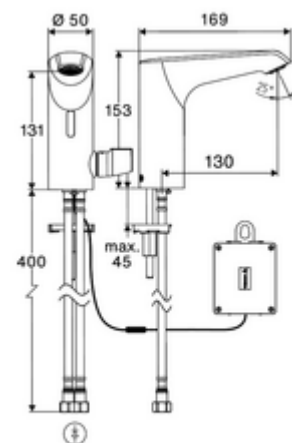

cikkszám: 00 246 06 99

XERIS E²-T elektronikus mosdócsaptelep HD-M közepes - magas nyomás-kevert víz, ThermoProtect termosztát

Érintés nélküli, érzékelős szerelvény innovatív ToF-technológiával. Érzéketlen a tükröződő anyagokkal szemben mint pl. tükörök, védőmellények, stb. Beépített Bluetooth®-interfészsel. SCHELL App-on keresztül parametizálható. A SCHELL vízmenedzsment rendszerrel történő hálózatba kapcsoláshoz alkalmas. Elemes működtetés.

Kiszerezés tartalma

- Time-of-Flight-érzékelős álló csaptelep
 - Süllyesztett perlátor (lopásbiztos)
 - 6 V-os axiális mágnesszelep előszűrővel
 - Time-of-Flight-érzékelős elektronika (ToF) automatikus érzékelőterület állítással
 - EN 1111 normának megfelelő ThermoProtect termosztát, hőmérsékletkorlátozás (gyári beállítás: 38 °C), forrázás elleni védelem a hidegvízellátás kimaradása esetén
 - 150 mm-es csatlakozókábel, 3 pólusú csatlakozódugóval, IP 65 védelmi osztály
- 6 V-os elemtartó, IP 65 védelmi osztály
- 4x AA 1,5 V-os alkáli elem
- 2 Clean-Fix S G 3/8 bm x 410 mm-es flexibilis csatlakozótömlő beépített visszafolyásgátlóval (RV, EN 1717: EB) és előszűrővel
- Rögzítő alkatrészek mosdó felszereléshez

Szállítási adatok

- súly: 2,49 kg/Darab
- csomagolási egység: 1

Ajánlott alkatrészek

Hosszabbítókábel, 1,5 m	Cikkszám.: 51 010 00 99 vagy
Hosszabbítókábel, 3 m	Cikkszám.: 51 023 00 99 vagy
COMFORT szabályozható sarokszelep szűrővel	Cikkszám.: 05 430 06 99
OPEN mosdó lefolyószelep	Cikkszám.: 02 002 06 99 vagy
PUSH OPEN mosdó lefolyószelep	Cikkszám.: 02 000 06 99 vagy
CELIS E ² / XERIS E ² hosszabbítócső	Cikkszám.: 01 284 06 99