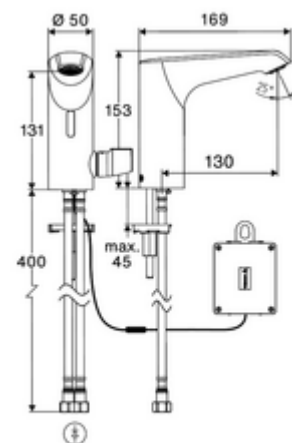

### Kiszerezés tartalma

- Time-of-Flight-érezékelős álló csaptelep
  - Süllyesztett perlátor (lopásbiztos)
  - 6 V-os axiális mágnesszelep előszűrővel
  - Time-of-Flight-érezékelős elektronika (ToF) automatikus érzékelőterület állítással
  - EN 1111 normának megfelelő ThermoProtect termosztát, hőmérsékletkorlátozás (gyári beállítás: 38 °C), forrázás elleni védelem a hidegvízellátás kimaradása esetén
  - 150 mm-es csatlakozókábel, 3 pólusú csatlakozódugóval, IP 65 védelmi osztály
- 6 V-os elemtartó, IP 65 védelmi osztály
- 4x AA 1,5 V-os alkáli elem
- 2 Clean-Fix S G 3/8 bm x 410 mm-es flexibilis csatlakozótömlő beépített visszafolyásgátlóval (RV, EN 1717: EB) és előszűrővel
- Rögzítő alkatrészek mosdó felszereléshez

### Ajánlott alkatrészek

Hosszabbítókábel, 1,5 m

Cikkszám.: 51 010 00 99 vagy

Hosszabbítókábel, 3 m

Cikkszám.: 51 023 00 99 vagy

COMFORT szabályozható sarokszelep szűrővel

Cikkszám.: 05 430 06 99

OPEN mosdó lefolyószelep