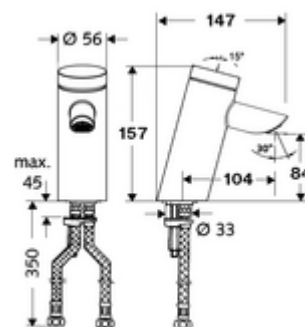

cikkszám: 02 125 06 99

PURIS SC önelzáró mosdócsaptelep HD-M - magas nyomás-kevert víz

Kézi megnyitás automatikus elzárással. Egyszerű működési idő beállítás.

Kiszerezés tartalma

- Önelzáró álló csaptelep
 - Süllyesztett perlátor (lopásbiztos)
 - SC II önelzáró kartus forróvíz korlátozással
- 2 Clean-Fix S G 3/8 bm x 410 mm-es flexibilis csatlakozótömlő beépített visszafolyásgátlóval (RV, EN 1717: EB) és előszűrővel
- Rögzítő alkatrészek mosdó felszereléshez

Műszaki adatok

- működési idő: 2 - 15 s beállítható (7 s)
- átfolyási mennyiség, nyomástól független, max.: 5 l/min
- víznyomás: 1,0 - 5,0 bar
- max. nyugalmi nyomás: 8 bar
- Max. üzemi hőmérséklet: 70 °C (80 °C termikus fertőtlenítéshez)
- Csatlakozás: 2x menet: 3/8 bm
- Alapanyag: Ház Sárgaréz, az ivóvízről szóló német rendeletnek megfelelően
- Felület: Króm
- Tanúsítványok: P-IX 19436/IO, DIN-DVGW, Belgaqua, WRAS
- zajosztály: I
- átfolyási mennyiségi osztály: O

Szállítási adatok

- súly: 1,60 kg/Darab
- csomagolási egység: 1

Ajánlott alkatrészek

Sarokszelep termosztát	Cikkszám.: 09 414 06 99
Nyomáskiegyenlítő szelep, PBV	Cikkszám.: 06 558 12 99
COMFORT szabályozható sarokszelep szűrővel	Cikkszám.: 05 430 06 99
Perlátor kulcs M24 süllyesztett perlátorhoz	Cikkszám.: 78 233 00 99
OPEN mosdó lefolyószelep	Cikkszám.: 02 002 06 99 vagy
PUSH OPEN mosdó lefolyószelep	Cikkszám.: 02 000 06 99 vagy