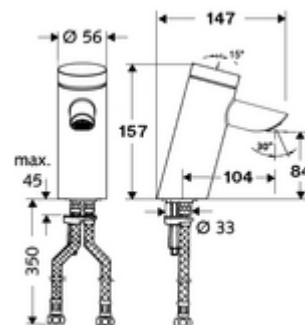

### Kiszerezés tartalma

- Önelzáró álló csaptelep
  - Süllyesztett perlátor (lopásbiztos)
  - SC II önelzáró kartus forróvíz korlátozással
- 2 Clean-Fix S G 3/8 bm x 410 mm-es flexibilis csatlakozótömlő beépített visszafolyásgátlóval (RV, EN 1717: EB) és előszűrővel
- Rögzítő alkatrészek mosdó felszereléshez

### Műszaki adatok

- működési idő: 2 - 15 s beállítható (7 s )
- átfolyási mennyiség, nyomástól független, max.: 5 l/min
- víznyomás: 1,0 - 5,0 bar
- max. nyugalmi nyomás: 8 bar
- Max. üzemi hőmérséklet: 70 °C (80 °C termikus fertőtlenítéshez)
- Csatlakozás: 2x menet: 3/8 bm
- Alapanyag: Ház Sárgaréz, az ivóvízről szóló német rendeletnek megfelelően
- Felület: Króm
- Tanúsítványok: P-IX 19436/IO, DIN-DVGW, Belgaqua, WRAS
- zajosztály: I
- átfolyási mennyiségi osztály: O

### Szállítási adatok

- súly: 1,60 kg/Darab
- csomagolási egység: 1