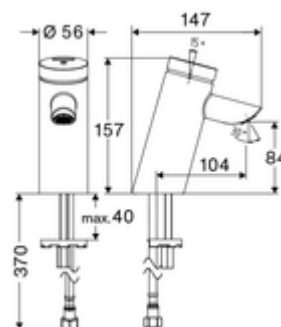

cikkszám: 02 110 06 99

PURIS SC önelzáró mosdócsaptelep HD-K - magas nyomás-hideg víz / előkevert víz

Kézi megnyitás automatikus elzárással. Egyszerű működési idő beállítás.

Kiszерelés tartalma

- Önelzáró álló csaptelep
 - Süllyesztett perlátor (lopásbiztos)
 - SC II önelzáró kartus
- Clean-Fix S G 3/8 bm x 410 mm-es flexibilis csatlakozótömlő, beépített visszafolyásgátlóval (RV, EN 1717: EB) és előszűrővel
- Rögzítő alkatrészek mosdó felszereléshez

Műszaki adatok

- működési idő: 2 - 15 s beállítható (7 s)
- átfolyási mennyiség, nyomástól független, max.: 5 l/min
- víznyomás: 1,0 - 5,0 bar
- max. nyugalmi nyomás: 8 bar
- Max. üzemi hőmérséklet: 70 °C (80 °C termikus fertőtlenítéshez)
- Csatlakozás: menet: 3/8 bm
- Alapanyag: Ház Sárgaréz, az ivóvízről szóló német rendeletnek megfelelően
- Felület: Króm
- Tanúsítványok: P-IX 19436/IO, DIN-DVGW, WRAS
- zajosztály: I
- átfolyási mennyiségi osztály: O

Szállítási adatok

- súly: 1,64 kg/Darab
- csomagolási egység: 1

Ajánlott alkatrészek

COMFORT szabályozható sarokszelep szűrővel	Cikkszám.: 05 430 06 99
Perlátor kulcs M24 süllyesztett perlátorhoz	Cikkszám.: 78 233 00 99
OPEN mosdó lefolyószelep	Cikkszám.: 02 002 06 99 vagy
PUSH OPEN mosdó lefolyószelep	Cikkszám.: 02 000 06 99 vagy