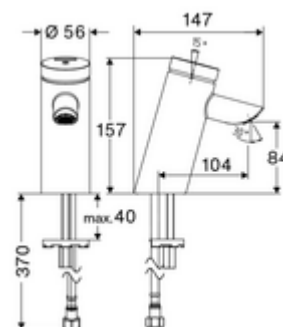

cikkszám: 02 110 06 99

PURIS SC önelzáró mosdócsaptelep HD-K - magas nyomás-hideg víz / előkevert víz

Kézi megnyitás automatikus elzárással. Egyszerű működési idő beállítás.

Kiszzerelés

- Önelzáró álló csaptelep
 - SC II önelzáró kartus
 - Süllyesztett perlátor (lopásbiztos)
- Clean-Fix S G 3/8 bm x 410 mm-es flexibilis csatlakozótömlő, beépített visszafolyásgátlóval (RV, EN 1717: EB) és előszűrővel
- Rögzítő alkatrészek mosdó felszereléshez

Technikai adatok

- működési idő: 2 - 15 s (7 s)
- Átfolyás: átfolyási mennyiség, nyomástól független, max.: 5 l/min
- víznyomás: 1,0 - 5,0 bar
- max. nyugalmi nyomás: 8 bar
- Max. üzemi hőmérséklet: 70 °C (80 °C termikus fertőtlenítéshez)
- Alapanyag: Ház Sárgaréz, az ivóvízről szóló német rendeletnek megfelelően
- Felület: Króm
- Csatlakozás: menet: 3/8 bm
- Engedélyek: P-IX 19436/IO, DIN-DVGW, WRAS
- zajosztály: I
- átfolyási mennyiségi osztály: O

Szállítási adatok

- súly: 1,64 kg/Darab
- csomagolási egység: 1

Ajánlott alkatrészek

COMFORT szabályozható sarokszelep szűrővel

Cikkszám.: 05 430 06 99

Perlátor kulcs M24 süllyesztett perlátorhoz

Cikkszám.: 78 233 00 99

OPEN mosdó lefolyószelep

Cikkszám.: 02 002 06 99 vagy

PUSH OPEN mosdó lefolyószelep

Cikkszám.: 02 000 06 99 vagy