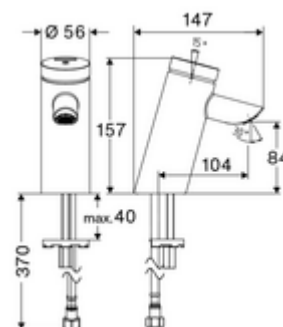

### Kiszерelés tartalma

- Önelzáró álló csaptelep
  - Süllyesztett perlátor (lopásbiztos)
  - SC II önelzáró kartus
- Clean-Fix S G 3/8 bm x 410 mm-es flexibilis csatlakozótömlő, beépített visszafolyásgátlóval (RV, EN 1717: EB) és előszűrővel
- Rögzítő alkatrészek mosdó felszereléshez

### Műszaki adatok

- működési idő: 2 - 15 s beállítható (7 s )
- átfolyási mennyiség, nyomástól független, max.: 5 l/min
- víznyomás: 1,0 - 5,0 bar
- max. nyugalmi nyomás: 8 bar
- Max. üzemi hőmérséklet: 70 °C (80 °C termikus fertőtlenítéshez)
- Csatlakozás: menet: 3/8 bm
- Alapanyag: Ház Sárgaréz, az ivóvízről szóló német rendeletnek megfelelően
- Felület: Króm
- Tanúsítványok: P-IX 19436/IO, DIN-DVGW, WRAS
- zajosztály: I
- átfolyási mennyiségi osztály: O

### Szállítási adatok

- súly: 1,64 kg/Darab
- csomagolási egység: 1