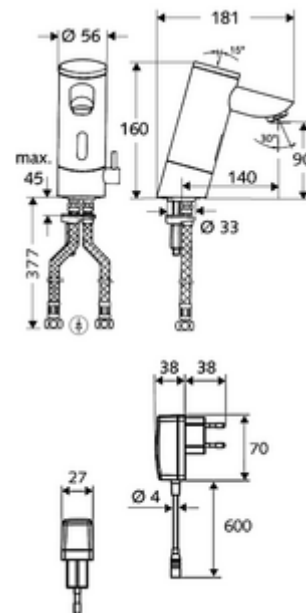

cikkszám: 01 226 06 99

PURIS E elektronikus mosdócsaptelep HD-M - magas nyomás-kevert víz

Infravörös szenzor által vezérelt. Elemes működtetés. A SCHELL vízmenedzsment rendszerrel történő hálózatra kapcsoláshoz alkalmas. SCHELL Single Control SSC rendszeren keresztül paraméterezhető. 140 mm-es meghosszabbított kifolyócsővel.

Kiszerezés tartalma

- Infravörös szenzorral ellátott keverőfejes csaptelep
 - Perlátor
 - 6 V-os elemtartó (beépített)
 - Hőmérsékletszabályzó
 - Infravörös szenzoros elektronika, programozható
 - 6 V-os mágnesszelep előszűrővel
- 4x AAA 1,5 V-os alkáli elem
- 2 Clean-Fix S G 3/8 bm x 380 mm-es flexibilis csatlakozótömlő beépített visszafolyásgátlóval (RV, EN 1717: EB) és előszűrővel
- Rögzítő alkatrészek mosdó felszereléshez

Szállítási adatok

- súly: 2,63 kg/Darab
- csomagolási egység: 1

Ajánlott alkatrészek

| | |
|--|-------------------------|
| SSC Bluetooth®-Modul | Cikkszám.: 00 916 00 99 |
| Nyomáskiegyenlítő szelep, PBV | Cikkszám.: 06 558 12 99 |
| COMFORT szabályozható sarokszelep szűrővel | Cikkszám.: 05 430 06 99 |