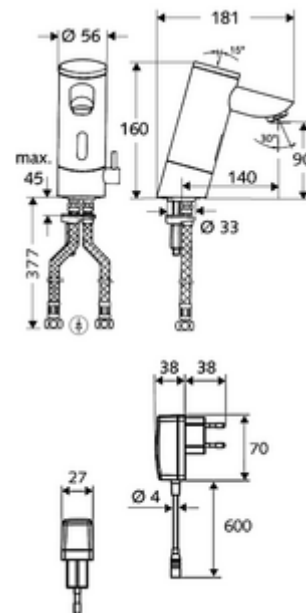

### Kiszerezés tartalma

- Infravörös szenzorral ellátott keverőfejes csaptelep
  - Perlátor
  - 6 V-os elemtartó (beépített)
  - Hőmérsékletszabályzó
  - Infravörös szenzoros elektronika, programozható
  - 6 V-os mágnesszelep előszűrővel
- 4x AAA 1,5 V-os alkáli elem
- 2 Clean-Fix S G 3/8 bm x 380 mm-es flexibilis csatlakozótömlő beépített visszafolyásgátlóval (RV, EN 1717: EB) és előszűrővel
- Rögzítő alkatrészek mosdó felszereléshez

### Szállítási adatok

- súly: 2,63 kg/Darab
- csomagolási egység: 1