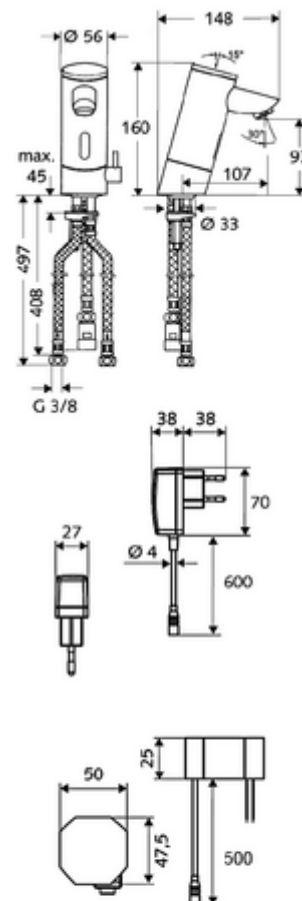

### Kiszerezés tartalma

- Infravörös szenzorral ellátott keverőfejes csaptelep
  - Perlátor
  - Csatlakozókábel 250 mm, 3-pólusú villásdugóval, IP 65 védelmi osztály
  - Hőmérsékletszabályzó
  - Infravörös szenzoros elektronika, programozható
  - 6 V-os mágnesszelep előszűrővel
- Falsík alatti hálózati egység 9 VDC, 100 - 240 VAC, 50 - 60 Hz
- 3 Clean-Fix S G 3/8 bm x 380 / 500 mm-es flexibilis csatlakozótömlő
- Rögzítő alkatrészek mosdó felszereléshez

### Szállítási adatok

- súly: 2,56 kg/Darab
- csomagolási egység: 1