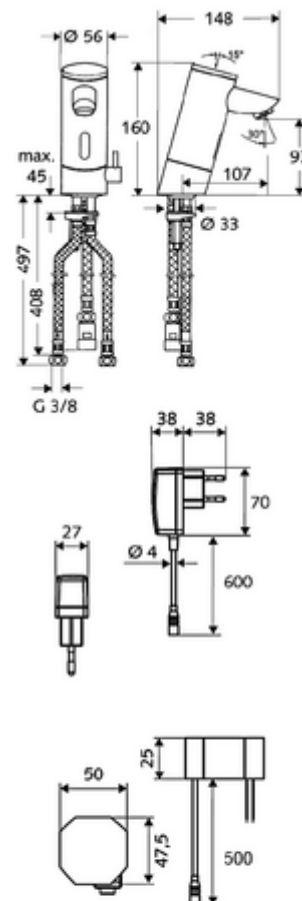

### Kiszerezés tartalma

- Infravörös szenzorral ellátott keverőfejes csaptelep
  - Perlátor
  - Csatlakozókábel 250 mm, 3-pólusú villásdugóval, IP 65 védelmi osztály
  - Hőmérséklet szabályzó
  - Infravörös szenzoros elektronika, programozható
  - 6 V-os mágnesszelep előszűrővel
- Villásdugós hálózati egység 9 VDC, 100 - 240 VAC, 50 - 60 Hz
- 3 Clean-Fix S G 3/8 bm x 380 / 500 mm-es flexibilis csatlakozótömlő
- Rögzítő alkatrészek mosdó felszereléshez

### Szállítási adatok

- súly: 2,42 kg/Darab
- csomagolási egység: 1