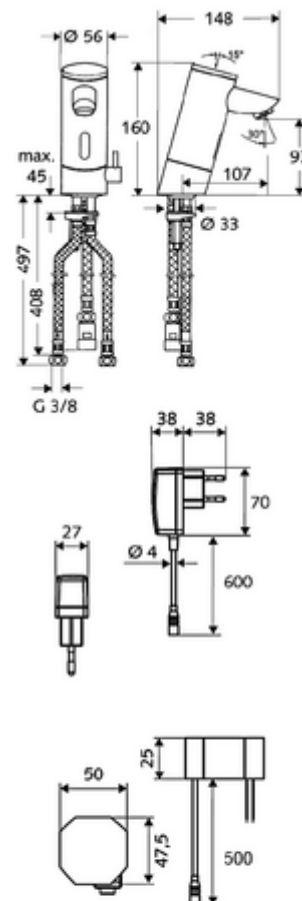

### Kiszerezés tartalma

- Infravörös szenzorral ellátott keverőfejes csaptelep
  - Perlátor
  - Csatlakozókábel 250 mm, 3-pólusú villásdugóval, IP 65 védelmi osztály
  - Hőmérséklet szabályzó
  - Infravörös szenzoros elektronika, programozható
  - 6 V-os mágnesszelep előszűrővel
- Villásdugós hálózati egység 9 VDC, 100 - 240 VAC, 50 - 60 Hz
- 3 Clean-Fix S G 3/8 bm x 380 / 500 mm-es flexibilis csatlakozótömlő
- Rögzítő alkatrészek mosdó felszereléshez

### Szállítási adatok

- súly: 2,42 kg/Darab
- csomagolási egység: 1

**Ajánlott alkatrészek**

SSC Bluetooth®-Modul

Cikkszám.: 00 916 00 99

Hosszabbítókábel, 1,5 m

Cikkszám.: 51 010 00 99

COMFORT szabályozható sarokszelep szűrővel