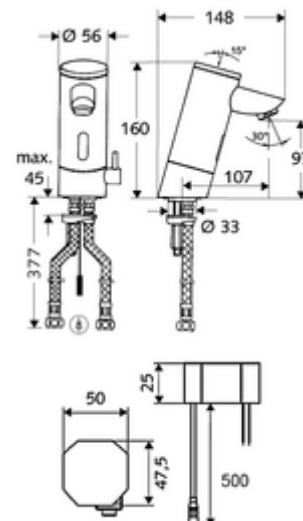

cikkszám: 01 215 06 99

PURIS E elektronikus mosdócsaptelep HD-M - magas nyomás-kevert víz

Infravörös szenzor által vezérelt. Hálózati működtetés (falsík alatti hálózati egység).
A SCHELL vízmenedzsment rendszerrel történő hálózatba kapcsoláshoz alkalmas.
SCHELL Single Control SSC rendszeren keresztül paraméterezhető.

Kiszerezés tartalma

- Infravörös szenzorral ellátott keverőfejes csaptelep
 - Perlátor
 - Hőmérsékletszabályzó
 - Infravörös szenzoros elektronika, programozható
 - 6 V-os mágnesszelep előszűrővel
- Falsík alatti hálózati egység 9 VDC, 100 - 240 VAC, 50 - 60 Hz
- 2 Clean-Fix S G 3/8 bm x 380 mm-es flexibilis csatlakozótömlő beépített visszafolyásgátlóval (RV, EN 1717: EB) és előszűrővel
- Rögzítő alkatrészek mosdó felszereléshez

Szállítási adatok

- súly: 2,56 kg/Darab
- csomagolási egység: 1

Ajánlott alkatrészek

SSC Bluetooth®-Modul	Cikkszám.: 00 916 00 99
Hosszabbítókábel, 1,5 m	Cikkszám.: 51 010 00 99
Nyomáskiegyenlítő szelep, PBV	Cikkszám.: 06 558 12 99
COMFORT szabályozható sarokszelep szűrővel	Cikkszám.: 05 430 06 99