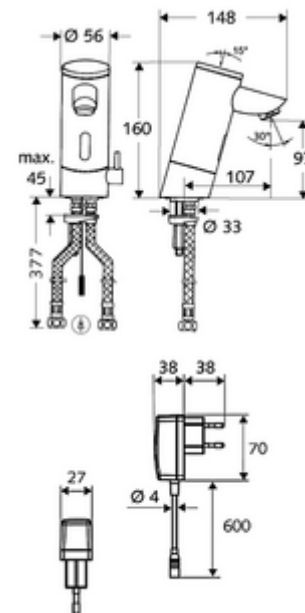

### Kiszerezés tartalma

- Infravörös szenzorral ellátott keverőfejes csaptelep
  - Perlátor
  - Hőmérsékletszabályzó
  - Infravörös szenzoros elektronika, programozható
  - 6 V-os mágnesszelep előszűrővel
- Villásdugós hálózati egység 9 VDC, 100 - 240 VAC, 50 - 60 Hz
- 2 Clean-Fix S G 3/8 bm x 380 mm-es flexibilis csatlakozótömlő beépített visszafolyásgátlóval (RV, EN 1717: EB) és előszűrővel
- Rögzítő alkatrészek mosdó felszereléshez

### Szállítási adatok

- súly: 2,50 kg/Darab
- csomagolási egység: 1