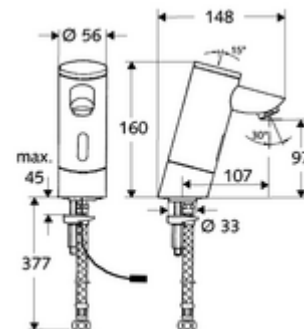

Kiszerezés tartalma

- Infravörös szenzorral ellátott keverőfejes csaptelep
 - Perlátor
 - Infravörös szenzoros elektronika, programozható
 - 6 V-os mágnesszelep előszűrővel
- Falsík alatti hálózati egység 9 VDC, 100 - 240 VAC, 50 - 60 Hz
- Clean-Fix S G 3/8 bm x 380 mm-es flexibilis csatlakozótömlő, előszűrővel
- Rögzítő alkatrészek mosdó felszereléshez

Műszaki adatok

- Állíthatóság az SWS/ SSC rendszereken keresztül
 - Szenzor hatótávolsága (rövid / közepes / hosszú)
 - Programozás a szenzorablakon keresztül (ki / be)
 - Max. működési idő (1 - 360 mp)
 - Utólagos működési idő (0,6 - 60 mp)
 - Pangó víz elleni öblítés (ki / 5 - 600 mp, 1 - 240 óránként az utolsó öblítés után / 1 - 240 óránként)
 - Folyamatos öblítés termikus fertőtlenítéshez, forrázás elleni védelemmel (ki / 15 - 600 mp)
 - Tartós átfolyás (ki / 15 - 600 mp)
 - Energiatakarékos üzemmód (ki / 1 - 254 óránként az utolsó használat után)
 - Takarítás stop (ki / 60 - 360 mp)
- Állíthatóság közelítő reflexszel
 - Szenzor hatótávolsága (rövid / közepes / hosszú)
 - Pangó víz elleni öblítés (ki / 30 mp, 24 óránként az utolsó öblítés után / 24 óránként)
 - Folyamatos öblítés termikus fertőtlenítéshez, forrázás elleni védelemmel (ki / 300 mp / 120 mp)
 - Takarítás stop (ki / 60 mp)
- átfolyási mennyiség, nyomástól független, max.: 5 l/min
- víznyomás: 1,0 - 5,0 bar
- max. nyugalmi nyomás: 8 bar
- Max. üzemi hőmérséklet: 70 °C (80 °C termikus fertőtlenítéshez)
- Csatlakozás: menet: 3/8 bm
- Alapanyag: Ház Sárgaréz, az ivóvízről szóló német rendeletnek megfelelően
- Felület: Króm
- Tanúsítványok: P-IX 9523-I
- zajosztály: I

Szállítási adatok

- súly: 2,38 kg/Darab
- csomagolási egység: 1

Ajánlott alkatrészek

SSC Bluetooth®-Modul

Cikkszám.: 00 916 00 99

COMFORT szabályozható sarokszelep szűrővel

Cikkszám.: 05 430 06 99

Hosszabbítókábel, 1,5 m