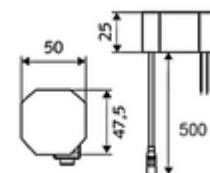

Szállítási adatok

- súly: 2,38 kg/Darab
- csomagolási egység: 1

Ajánlott alkatrészek

SSC Bluetooth®-Modul

Cikkszám.: 00 916 00 99

COMFORT szabályozható sarokszelep szűrővel

Cikkszám.: 05 430 06 99

Hosszabbítókábel, 1,5 m